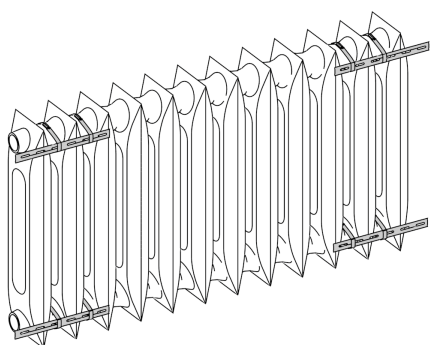

SYSTEM MONTAŻOWY

MASKOWNICE RAMOWE CLASSIC Z KRATKĄ

Jeśli maskownica CLASSIC przeznaczona jest na grzejnik **PANELOWY** lub **ALUMINIOWY** wystarczy użyć dołączonego w zestawie z maskownicą **systemu montażowego ZMMG01**

Jeśli maskownica CLASSIC przeznaczona jest na grzejnik **ŻELIWNY / ŻEBERKOWY** należy:

- 1) Użyć dołączonego w zestawie z maskownicą **systemu montażowego ZMMG01**
- 2) **Zakupić dodatkowo Adapter montażowy MASKOWNICY CLASSIC ZMMG03**