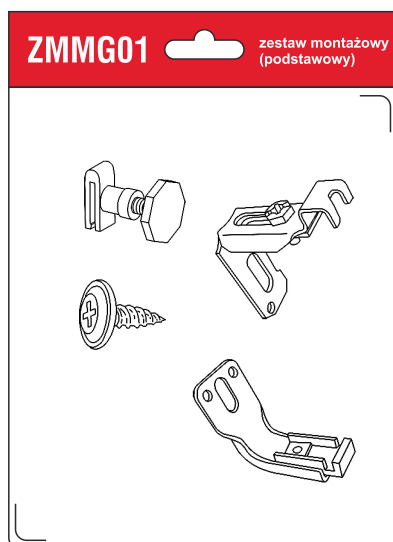

SYSTEM MONTAŻOWY

MASKOWNICE RAMOWE CLASSIC Z KRATKĄ

Jeśli maskownica CLASSIC przeznaczona jest na grzejnik **PANELOWY** lub **ALUMINIOWY** wystarczy użyć dołączonego w zestawie z maskownicą **systemu montażowego ZMMG01**

Jeśli maskownica CLASSIC przeznaczona jest na grzejnik **ŻELIWNY / ŻEBERKOWY** należy:

- 1) Użyć dołączonego w zestawie z maskownicą **systemu montażowego ZMMG01**
- 2) **Zakupić dodatkowo Adapter montażowy MASKOWNICY CLASSIC ZMMG03**