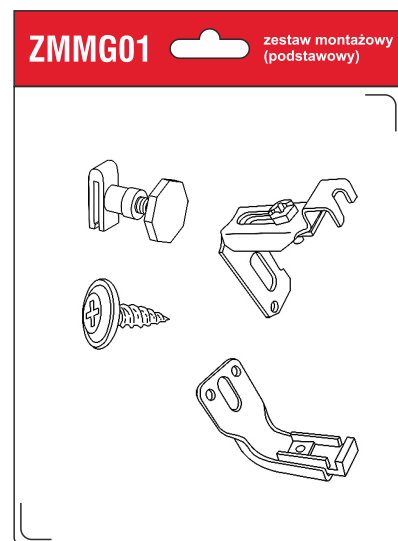

SYSTEM MONTAŻOWY

MASKOWNICE RAMOWE CLASSIC Z KRATKĄ

Jeśli maskownica CLASSIC przeznaczona jest na grzejnik **PANELOWY** lub **ALUMINIOWY** wystarczy użyć dołączonego w zestawie z maskownicą **systemu montażowego ZMMG01**

Jeśli maskownica CLASSIC przeznaczona jest na grzejnik **ŻELIWNY / ŻEBERKOWY** należy:

- 1) Użyć dołączonego w zestawie z maskownicą **systemu montażowego ZMMG01**
- 2) **Zakupić dodatkowo Adapter montażowy MASKOWNICY CLASSIC ZMMG03**