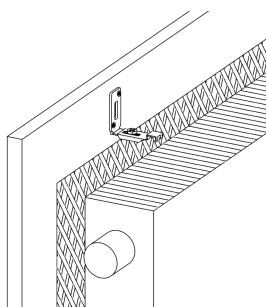

SYSTEM MONTAŻOWY

MASKOWNICE RAMOWE CLASSIC Z KRATKĄ

Jeśli maskownica CLASSIC przeznaczona jest na grzejnik **PANELOWY** lub **ALUMINIOWY** wystarczy użyć dołączonego w zestawie z maskownicą **systemu montażowego ZMMG01**

Jeśli maskownica CLASSIC przeznaczona jest na grzejnik **ŻELIWNY / ŻEBERKOWY** należy:

- 1) Użyć dołączonego w zestawie z maskownicą **systemu montażowego ZMMG01**
- 2) **Zakupić dodatkowo Adapter montażowy MASKOWNICY CLASSIC ZMMG03**