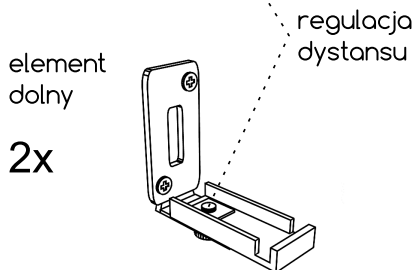

ZMMG01
PODSTAWOWY

ZESTAW MONTAŻOWY

ZMMG01 ZESTAW DOŁĄCZONY DO MASKOWNICY

regulacja maskownicy

INSTRUKCJA MONTAŻU MASKOWNICY NA GRZEJNIKU PANELOWYM

film instruktażowy

a STAŁY MONTAŻ

SPOSOBY MONTAŻU

b SZYBKIE ZDEJMOWANIE OSŁONY

film instruktażowy

w maskownicy większej niż 120 cm sugerujemy zastosować 2 odbojniki