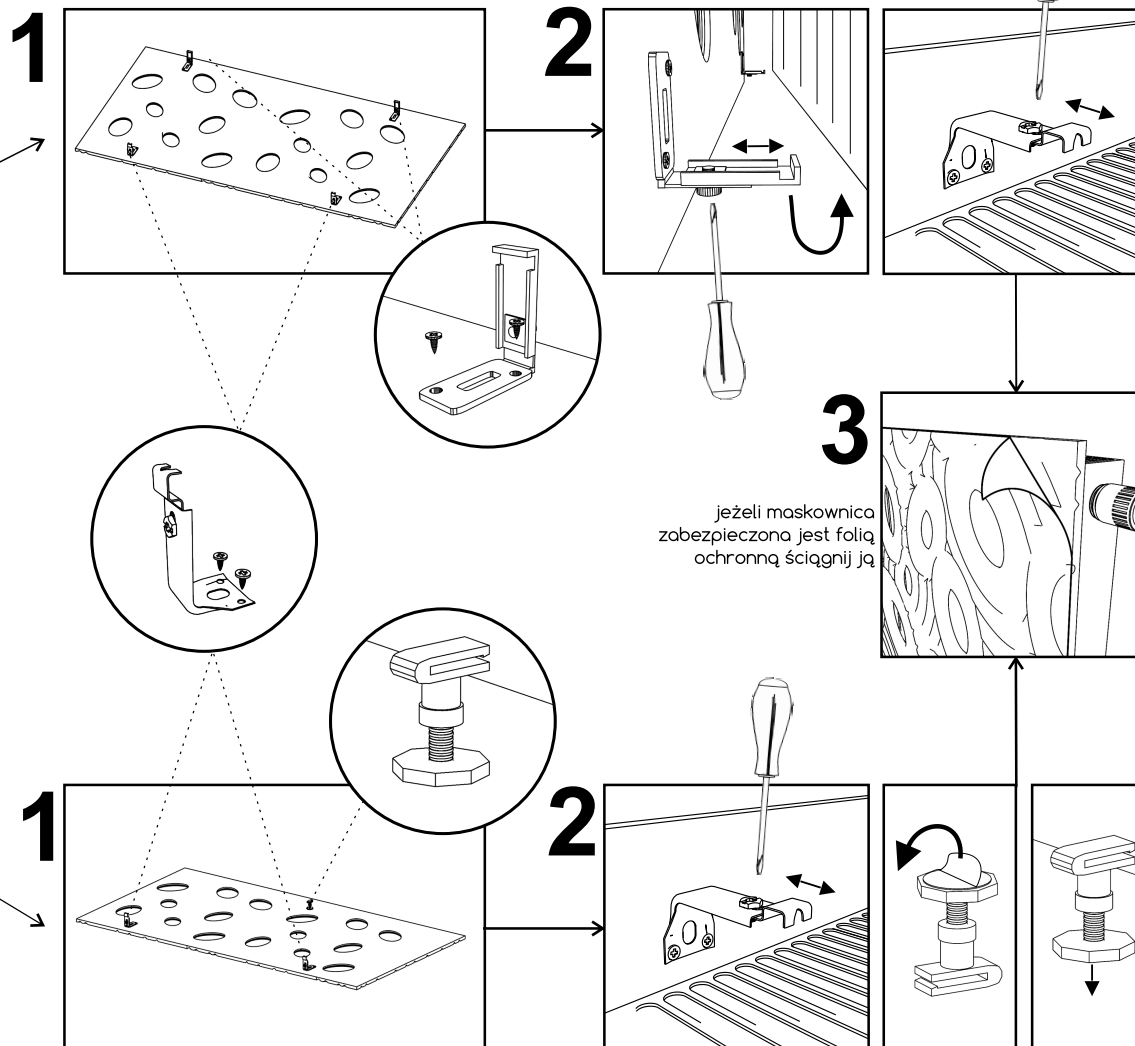

ZMMG01
PODSTAWOWY

ZESTAW MONTAŻOWY

ZMMG01 ZESTAW DOŁĄCZONY DO MASKOWNICY

regulacja maskownicy

INSTRUKCJA MONTAŻU MASKOWNICY NA GRZEJNIKU PANELOWYM

film instruktażowy

a STAŁY MONTAŻ

SPOSOBY MONTAŻU

b SZYBKIE ZDEJMOWANIE OSŁONY

film instruktażowy

w maskownicy większej niż 120 cm sugerujemy zastosować 2 odbojniki