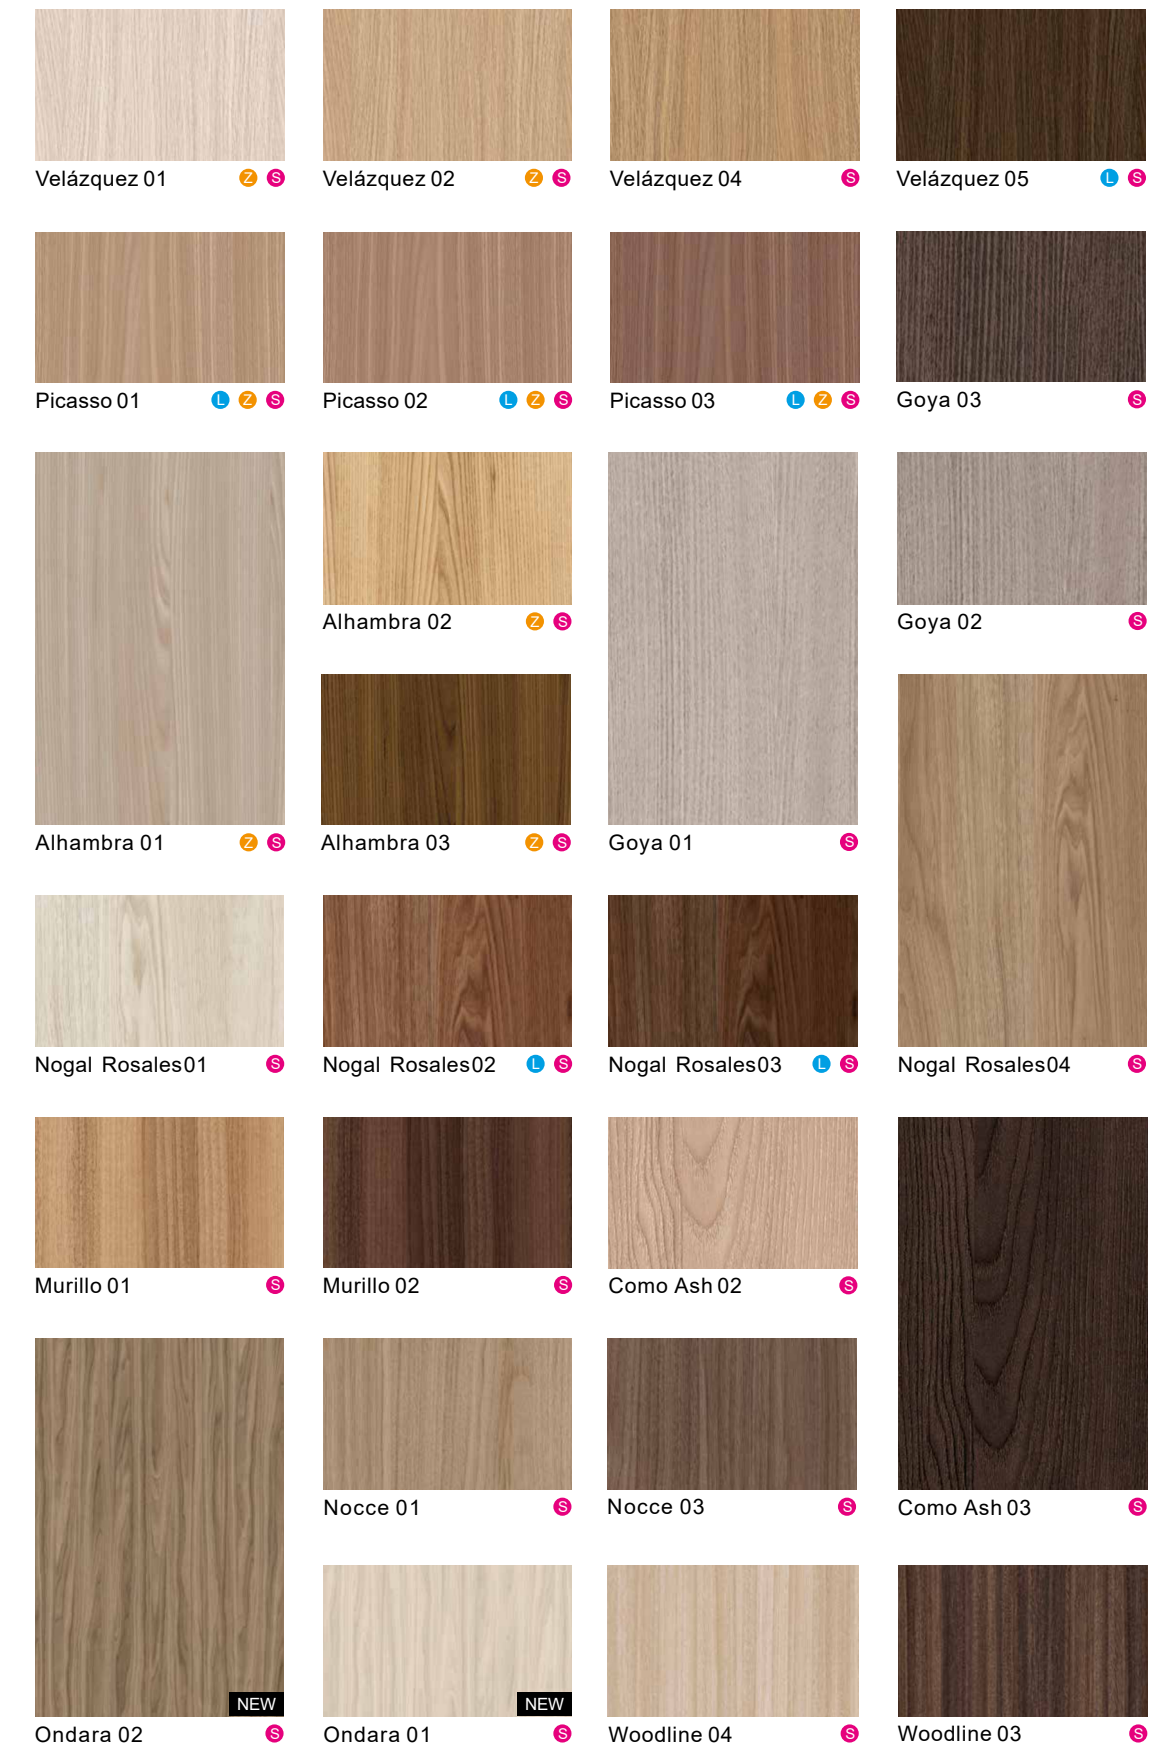

Piedras/ Stones

Fantasías/ Fantasies

Fantasías/ Fantasies

Metalizados/ Metallic effect

Maderas/ Woods - Textiles

Maderas/ Woods

Monocolores/ Solid colors

**ALNIC**  
 Luxe<sub>...SBC</sub>  
 Zenit<sub>...SBC</sub>  
 Sincron<sub>...SBC</sub>

LUXE ZENIT SYNCRON

Blanco Polar MI Negro MI

**Tecnologías**  
 Technologies  
 LUXE ZENIT SYNCRON