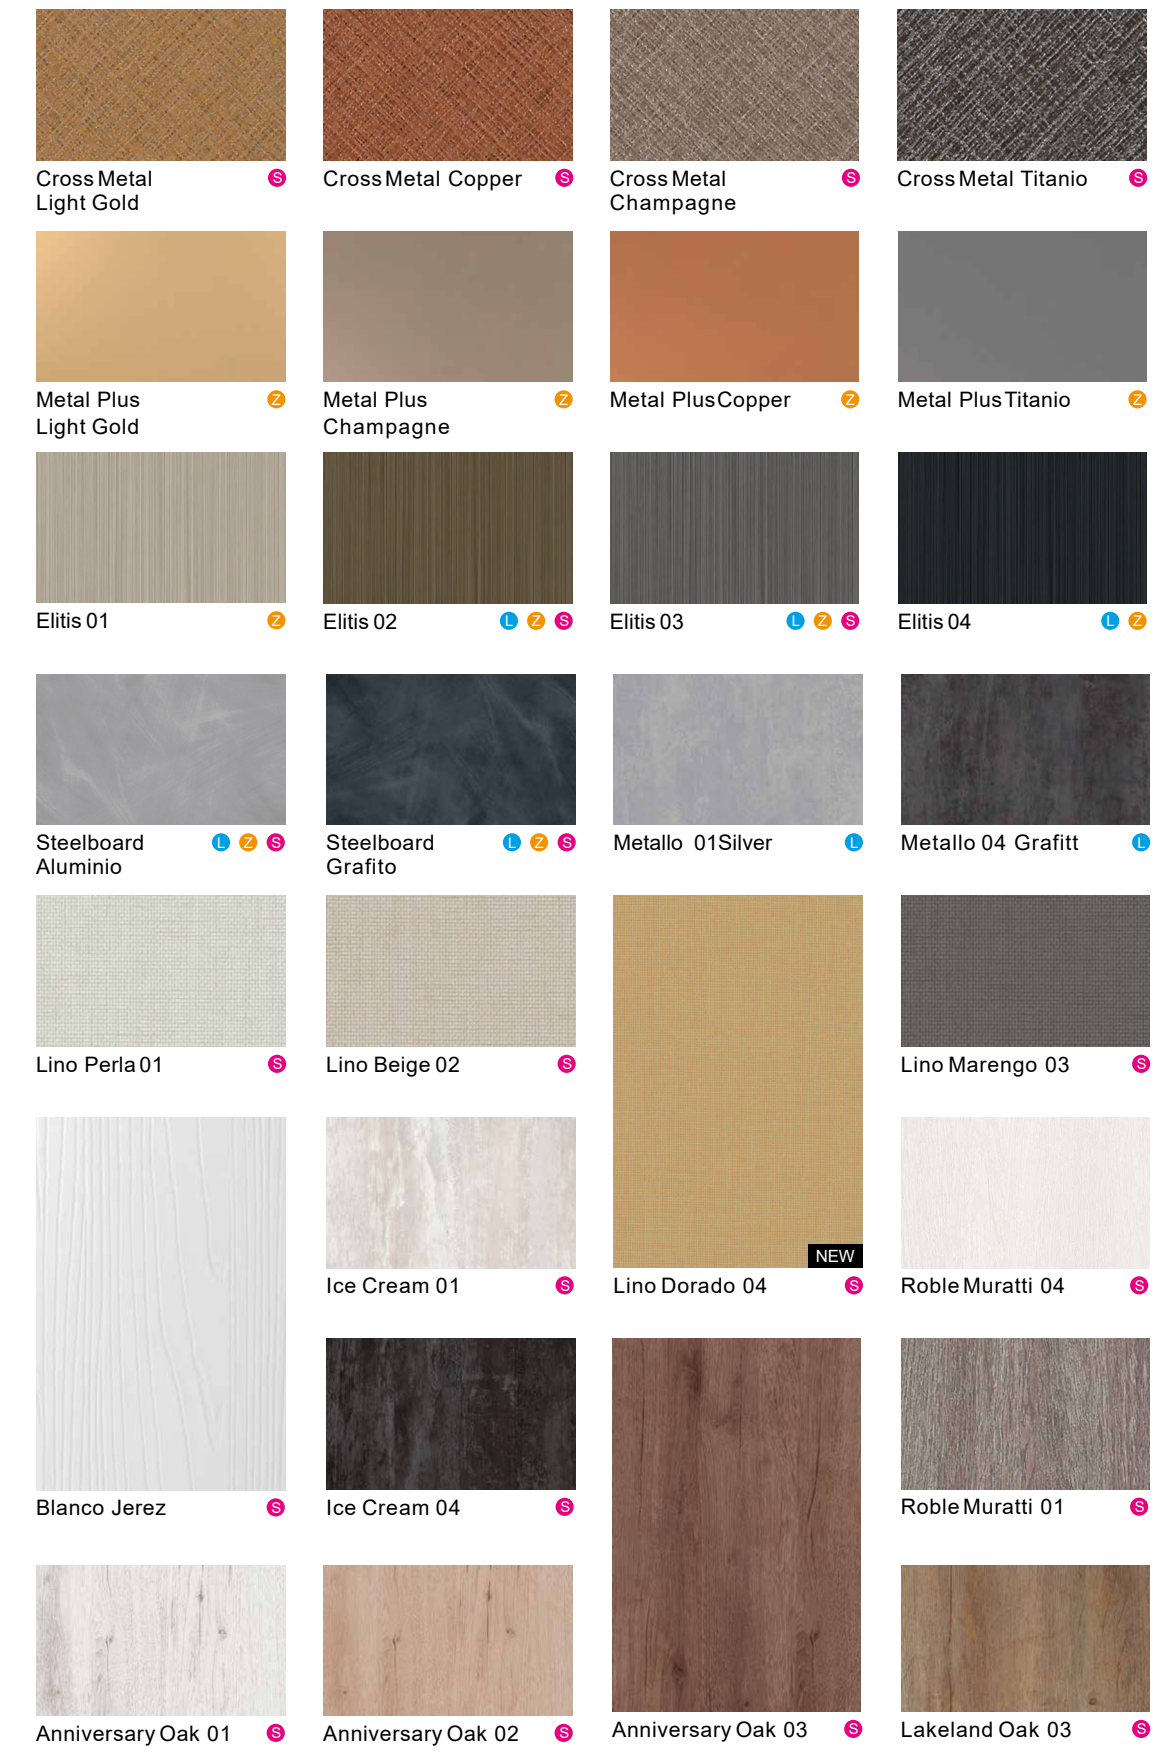

Piedras/ Stones

Fantasías/ Fantasies

Fantasías/ Fantasies

Metalizados/ Metallic effect

Maderas/ Woods - Textiles

Maderas/ Woods

Monocolores/ Solid colors

**ALNIC**  
 Luxe<sub>...SBC</sub>  
 Zenit<sub>...SBC</sub>  
 Sincron<sub>...SBC</sub>

LUXE ZENIT SYNCRON

Blanco Polar MI Negro MI

**Tecnologías**  
 Technologies  
 LUXE ZENIT SYNCRON