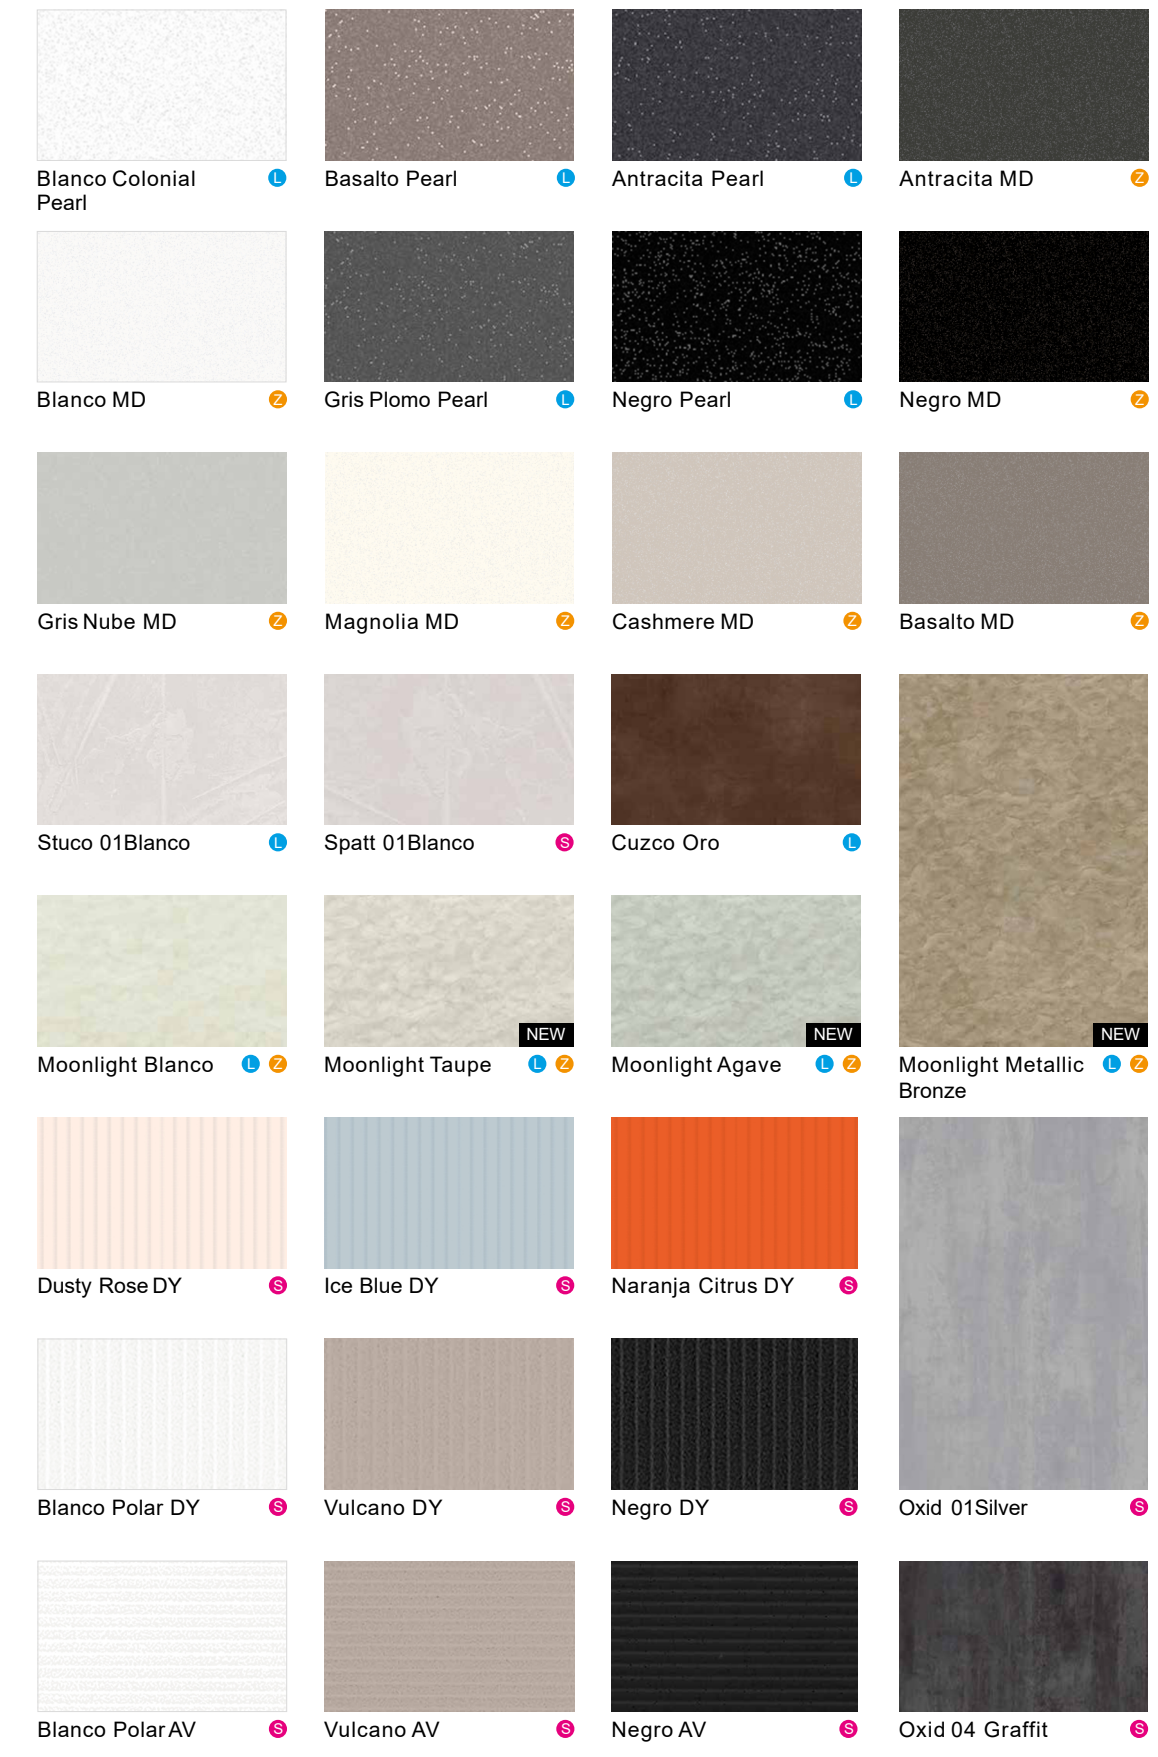

Piedras/ Stones

Fantasías/ Fantasies

Fantasías/ Fantasies

Metalizados/ Metallic effect

Maderas/ Woods - Textiles

Maderas/ Woods

Monocolores/ Solid colors

**ALNIC**  
 Luxe<sub>...SBC</sub>  
 Zenit<sub>...SBC</sub>  
 Sincron<sub>...SBC</sub>

LUXE ZENIT SYNCRON

Blanco Polar MI Negro MI

**Tecnologías**  
 Technologies  
 LUXE ZENIT SYNCRON