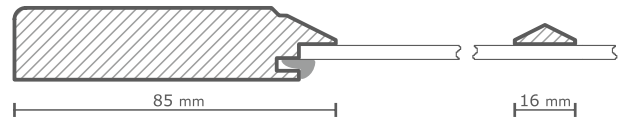

W059

Front pełny (P)
Full front (P)

min. 296x296 mm

Witryna (W)
Glass door (W)

min. 396x396 mm

Witryna z kratką (W)
Frame with lattice (W)

min. 396x396 mm

fronty meblowe
furniture fronts

Szuflada (N)
Drawer front (N)

min. 296x140 mm

Front bez frezu wewn. (BF)
Front without int. milling (BF)

min. 196x100 mm

Szuflada (P)
Drawer front (P)

min. 296x296 mm

Przekrój drzwi / Door section

Przekrój witryny / Glass door section

Szuflada (BF)
Drawer front (BF)

min. 196x100 mm

Szuflada (Z)
Drawer front (Z)

min. 196x100 mm

Witryna (S8)
Glass door (S8)

min. 396x796 mm

Witryna (S10)
Glass door (S10)

min. 396x996 mm

Witryna (S4)
Glass door (S4)

min. 396x396 mm

Witryna (S6)
Glass door (S6)

min. 396x596 mm

W059

Front (PP2)
Front (PP2)

min. 296x896 mm

Witryna (WS4)
Glass door (WS4)