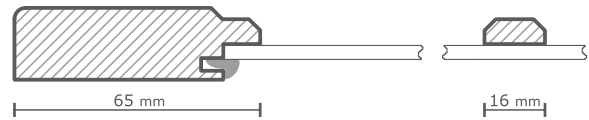

W058

fronty meblowe
furniture fronts

Front pełny (P)
Full front (P)

min. 296x296 mm

Witryna (W)
Glass door (W)

min. 296x296 mm

Witryna z kratką (W)
Frame with lattice (W)

min. 296x296 mm

Front bez frezu wewn. (BF)
Front without int. milling (BF)

min. 196x100 mm

Szuflada (P)
Drawer front (P)

min. 296x296 mm

Przekrój drzwi / Door section

Przekrój witryny / Glass door section

Szuflada (BF)
Drawer front (BF)

min. 196x100 mm

Szuflada (N)
Drawer front (N)

min. 296x140 mm

Witryna (S8)
Glass door (S8)

min. 296x696 mm

Witryna (S10)
Glass door (S10)

min. 296x896 mm

Witryna (S4)
Glass door (S4)

min. 296x296 mm

Witryna (S6)
Glass door (S6)

min. 296x496 mm

W058

Front (PP2)
Front (PP2)

min. 296x896 mm

Witryna (WS4)
Glass door (WS4)

min. 296x696 mm