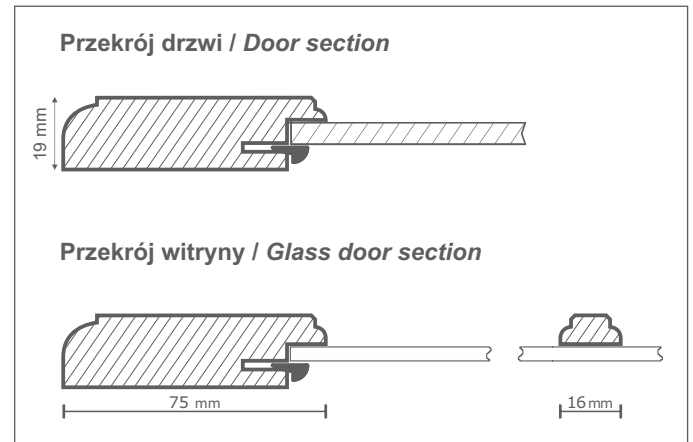

# W053

fronty meblowe  
furniture fronts

Front pełny (P)  
Full front (P)

min. 296x296 mm

Witryna (W)  
Glass door (W)

min. 346x346 mm

Witryna z kratką (W)  
Frame with lattice (W)

min. 346x346 mm

Szuflada (N)  
Drawer front (N)

min. 296x140 mm

Front bez frezu wewn. (BF)  
Front without int. milling (BF)

min. 196x100 mm

Szuflada (P)  
Drawer front (P)

min. 296x296 mm

Szuflada (BF)  
Drawer front (BF)

min. 196x100 mm

Witryna (S8)  
Glass door (S8)

min. 346x746 mm

Witryna (S10)  
Glass door (S10)

min. 346x946 mm

Witryna (S4)  
Glass door (S4)

min. 346x346 mm

Witryna (S6)  
Glass door (S6)