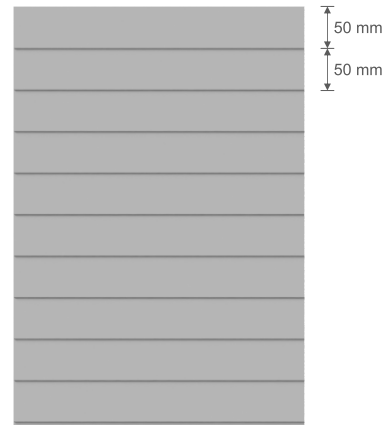

W046

fronty meblowe
furniture fronts

Szuflada (P)
Drawer front (P)

min. 196x100 mm

Front pełny (P)
Full front (P)

min. 196x100 mm

Przekrój drzwi poziomo / Horizontal door section

Przekrój drzwi pionowo / Vertical door section