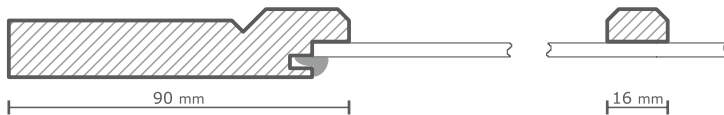

W034

fronty meblowe
furniture fronts

Front pełny (P)
Full front (P)

min. 296x296 mm

Witryna (W)
Glass door (W)

min. 396x396 mm

Witryna z kratką (W)
Frame with lattice (W)

min. 396x396 mm

Szuflada (N)
Drawer front (N)

min. 296x140 mm

Szuflada (P)
Drawer front (P)

min. 296x296 mm

Przekrój drzwi / Door section

Przekrój witryny / Glass door section

Witryna (S4)
Glass door (S4)

min. 396x396 mm

Witryna (S6)
Glass door (S6)

min. 396x596 mm

Witryna (S8)
Glass door (S8)

min. 396x796 mm

Witryna (S10)
Glass door (S10)

min. 396x996 mm