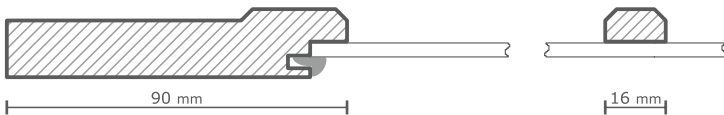

W033

fronty meblowe
furniture fronts

Front pełny (P)
Full front (P)

min. 296x296 mm

Witryna (W)
Glass door (W)

min. 396x396 mm

Witryna z kratką (W)
Frame with lattice (W)

min. 396x396 mm

Szuflada (N)
Drawer front (N)

min. 296x140 mm

Szuflada (P)
Drawer front (P)

min. 296x296 mm

Przekrój drzwi / Door section

Przekrój witryny / Glass door section

Witryna (S4)
Glass door (S4)

min. 396x396 mm

Witryna (S6)
Glass door (S6)

min. 396x596 mm

Witryna (S8)
Glass door (S8)

min. 396x796 mm

Witryna (S10)
Glass door (S10)

min. 396x996 mm