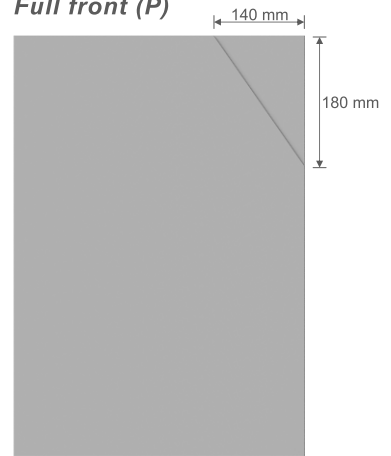

W032

fronty meblowe
furniture fronts

Szuflada (P)
Drawer front (P)

min. 296x140 mm

Front pełny (P)
Full front (P)

min. 196x196 mm

Przekrój drzwi poziomo / Horizontal door section

Przekrój drzwi pionowo / Vertical door section