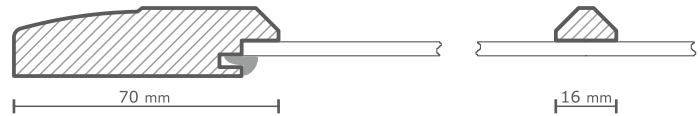

# W017

fronty meblowe  
furniture fronts

Front pełny (P)  
Full front (P)

min. 196x100 mm

Witryna (W)  
Glass door (W)

min. 296x296 mm

Witryna z kratką (W)  
Frame with lattice (W)

min. 296x296 mm

Szuflada (P)  
Drawer front (P)

min. 196x100 mm

Przekrój drzwi / Door section

Przekrój witryny / Glass door section

Witryna (S4)  
Glass door (S4)

min. 296x296 mm

Witryna (S6)  
Glass door (S6)

min. 296x496 mm

Witryna (S8)  
Glass door (S8)

min. 296x696 mm

Witryna (S10)  
Glass door (S10)

min. 296x896 mm