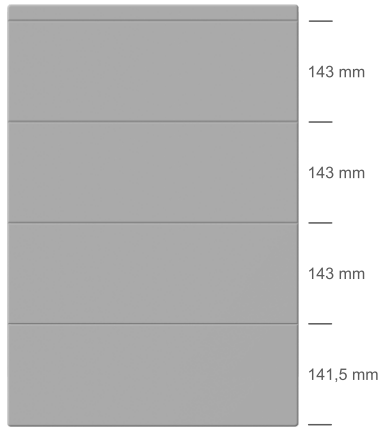

W014

Front pełny (P)
Full front (P)

min. 196x196 mm

Witryna (W)
Glass door (W)

min. 296x296 mm

Witryna z kratką (W)
Frame with lattice (W)

min. 296x296 mm

fronty meblowe
furniture fronts

Szuflada (BF)
Drawer front (BF)

min. 196x100 mm

Szuflada (P)
Drawer front (P)

min. 196x196 mm

Front bez frezu wewn. (BF)
Front without int. milling (BF)

min. 196x100 mm

Przekrój drzwi / Door section

Przekrój witryny / Glass door section