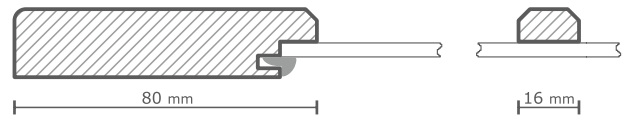

WO10

Front pełny (P)
Full front (P)

min. 296x296 mm

Witryna (W)
Glass door (W)

min. 346x346 mm

Witryna z kratką (W)
Frame with lattice (W)

min. 346x346 mm

fronty meblowe
furniture fronts

Szuflada (N)
Drawer front (N)

min. 296x140 mm

Front bez frezu wewn. (BF)
Front without int. milling (BF)

min. 196x100 mm

Szuflada (P)
Drawer front (P)

min. 296x296 mm

Przekrój drzwi / Door section

Przekrój witryny / Glass door section

Szuflada (BF)
Drawer front (BF)

min. 196x100 mm

Szuflada (Z)
Drawer front (Z)

min. 196x100 mm

Witryna (S8)
Glass door (S8)

min. 346x746 mm

Witryna (S10)
Glass door (S10)

min. 346x946 mm

Witryna (S4)
Glass door (S4)

min. 346x346 mm

Witryna (S6)
Glass door (S6)

min. 346x546 mm

W010

Front (PP2)
Front (PP2)

min. 296x896 mm

Witryna (WS4)
Glass door (WS4)