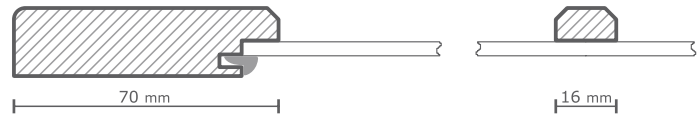

W008

fronty meblowe
furniture fronts

Front pełny (P)
Full front (P)

min. 196x100 mm

Witryna (W)
Glass door (W)

min. 296x296 mm

Witryna z kratką (W)
Frame with lattice (W)

min. 296x296 mm

Szuflada (P)
Drawer front (P)

min. 196x100 mm

Przekrój drzwi / Door section

Przekrój witryny / Glass door section

Witryna (S4)
Glass door (S4)

min. 296x296 mm

Witryna (S6)
Glass door (S6)

min. 296x496 mm

Witryna (S8)
Glass door (S8)

min. 296x696 mm

Witryna (S10)
Glass door (S10)

min. 296x896 mm

W008

Witryna (WW2)
Glass door (WW2)

min. 296x896 mm

Witryna (WS4)
Glass door (WS4)

min. 296x696 mm

Witryna (WW)
Glass door (WW)

min. 296x696 mm

Witryna (WS6)
Glass door (WS6)

min. 296x896 mm

Witryna (W2)
Glass door (W2)

min. 296x496 mm

Witryna (WS8)
Glass door (WS8)