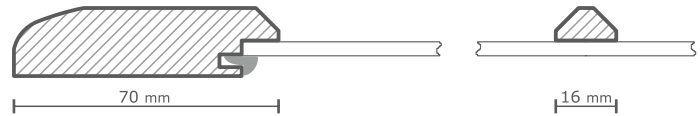

# W002

**Front pełny (P)**  
*Full front (P)*

min. 196x100 mm

**Witryna (W)**  
*Glass door (W)*

min. 296x296 mm

**Witryna z kratką (W)**  
*Frame with lattice (W)*

min. 296x296 mm

**fronty meblowe**  
*furniture fronts*

**Szuflada (P)**  
*Drawer front (P)*

min. 196x100 mm

**Przekrój drzwi / Door section**

**Przekrój witryny / Glass door section**

**Witryna (S4)**  
*Glass door (S4)*

min. 296x296 mm

**Witryna (S6)**  
*Glass door (S6)*

min. 296x496 mm

**Witryna (S8)**  
*Glass door (S8)*

min. 296x696 mm

**Witryna (S10)**  
*Glass door (S10)*

min. 296x896 mm