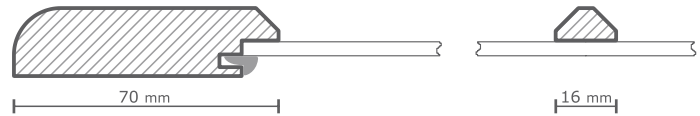

W001

fronty meblowe
furniture fronts

Front pełny (P)
Full front (P)

min. 196x100 mm

Witryna (W)
Glass door (W)

min. 296x296 mm

Witryna z kratką (W)
Frame with lattice (W)

min. 296x296 mm

Szuflada (P)
Drawer front (P)

min. 196x100 mm

Przekrój drzwi / Door section

Przekrój witryny / Glass door section

Witryna (S4)
Glass door (S4)

min. 296x296 mm

Witryna (S6)
Glass door (S6)

min. 296x496 mm

Witryna (S8)
Glass door (S8)

min. 296x696 mm

Witryna (S10)
Glass door (S10)

min. 296x896 mm