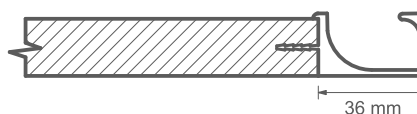

Przekrój drzwi pionowo *Vertical door section*