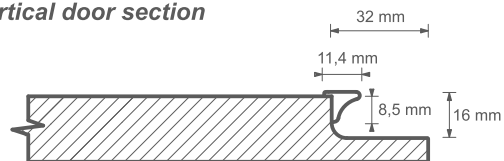

UAL-1

fronty z uchwytami
fronts with handles

Front pełny
Full front

Witryna
Glass door

Witryna z kratką
Frame with lattice

Szuflada
Drawer front

Wymiar min elementu / Minimum size available	szer. / width [mm]	wys. / height [mm]
bez frezu wew./ without internal edge	196	50
z frezowaniem / with internal edge	-	-
Wymiar max elementu / Maximum size available	1200	2200

Szerokość ramy
Frame thickness:
60/60 mm

Rozmieszczenie uchwytów / Position of handles drzwi, witryny / door, glass door

DC - drzwi dolne centralnie; GC - drzwi górne centralnie; DPp - drzwi dolne prawe pionowo; DLp - drzwi dolne lewe pionowo
DC - base door top edge; GC - wall door bottom edge; DPp - base door left hand side vertical; DLp - base door right hand side vertical

Przekrój drzwi poziomo Horizontal door section

Przekrój drzwi pionowo Vertical door section

UAL-1

fronty z uchwytemi
fronts with handles