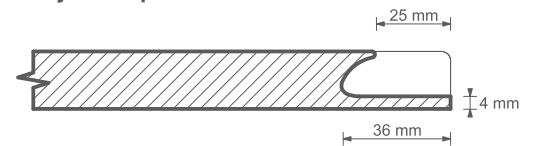

U16/1

fronty meblowe
furniture fronts

Front pełny / Full front

Szuflada / Drawer front

Wymiar min elementu / Minimum size available	szer. / width [mm]	wys. / height [mm]
	300	180

Przekrój drzwi poziomo / Horizontal door section

Przekrój drzwi pionowo / Vertical door section

Rozmieszczenie uchwytów / Position of handles