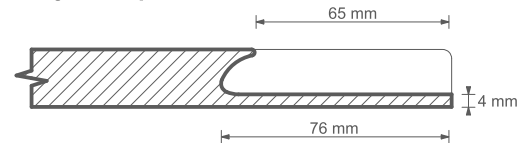

# U 1 0

fronty meblowe  
furniture fronts

Front pełny / Full front

Szuflada / Drawer front

Wymiar min elementu / Minimum size available	szer. / width [mm]	wys. / height [mm]
	280	180

Przekrój drzwi poziomo / Horizontal door section

Przekrój drzwi pionowo / Vertical door section

Rozmieszczenie uchwytów / Position of handles

X=60 mm