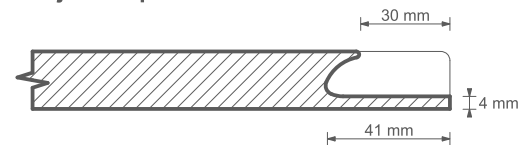

U 0 5

fronty meblowe
furniture fronts

Front pełny / Full front

Szuflada / Drawer front

Wymiar min elementu / Minimum size available szer. / width [mm] wys. / height [mm]
320 180

Przekrój drzwi poziomo / Horizontal door section

Przekrój drzwi pionowo / Vertical door section

Rozmieszczenie uchwytów / Position of handles

X=60 mm