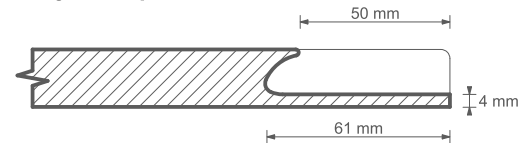

# U 0 4

fronty meblowe  
furniture fronts

Front pełny / Full front

R2 Szuflada / Drawer front

Wymiar min elementu / Minimum size available szer. / width [mm] wys. / height [mm]  
260 180

Przekrój drzwi poziomo / Horizontal door section

Przekrój drzwi pionowo / Vertical door section

Rozmieszczenie uchwytów / Position of handles

X=60 mm