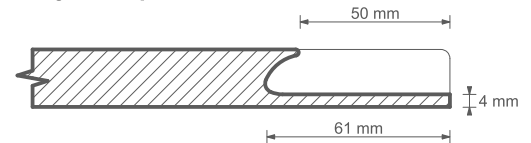

U 0 2

fronty meblowe
furniture fronts

Front pełny / Full front

Szuflada / Drawer front

Wymiar min elementu / Minimum size available szer. / width [mm] wys. / height [mm]
220 180

Przekrój drzwi poziomo / Horizontal door section

Przekrój drzwi pionowo / Vertical door section

Rozmieszczenie uchwytów / Position of handles

X=60 mm