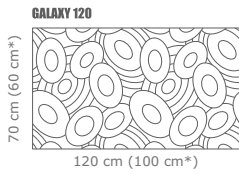

MOON 140
PDA 26
UN-5003