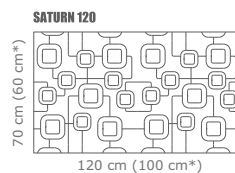

UN-0111

REKOMENDOWANY WYMIAR GRZEJNIKA:
RECOMMENDED RADIATOR SIZE:
EMPFOHLENE HEIZKÖRPERGRÖßE:

- **GALAXY 70**
  GRZEJNIK/RADIATOR/HEIZKÖRPER: **H60 W50**
- **GALAXY 80**
  GRZEJNIK/RADIATOR/HEIZKÖRPER: **H60 W60**
- **GALAXY 90**
  GRZEJNIK/RADIATOR/HEIZKÖRPER: **H60 W70**
- **GALAXY 100**
  GRZEJNIK/RADIATOR/HEIZKÖRPER: **H60 W80**
- **GALAXY 110**
  GRZEJNIK/RADIATOR/HEIZKÖRPER: **H60 W90**
- **GALAXY 120**
  GRZEJNIK/RADIATOR/HEIZKÖRPER: **H60 W100**
- **GALAXY 130**
  GRZEJNIK/RADIATOR/HEIZKÖRPER: **H60 W110**
- **GALAXY 140**
  GRZEJNIK/RADIATOR/HEIZKÖRPER: **H60 W120**
- **GALAXY 150**
  GRZEJNIK/RADIATOR/HEIZKÖRPER: **H60 W130**
- **GALAXY 160**
  GRZEJNIK/RADIATOR/HEIZKÖRPER: **H60 W140**
- **GALAXY 170**
  GRZEJNIK/RADIATOR/HEIZKÖRPER: **H60 W150**
- **GALAXY 180**
  GRZEJNIK/RADIATOR/HEIZKÖRPER: **H60 W160**

SATURN 140
PDA 24
HG-0340