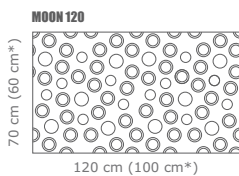

GALAXY 140
PDA 23
HG-0340

MOON 140
PDA 26
UN-5003

* REKOMENDOWANY WYMIAR GRZEJNIKA
* RECOMMENDED RADIATOR SIZE
* EMPFOHLENE HEIZKÖRPERGRÖßE

GALAXY (PDA 23)

HG-0335

REKOMENDOWANY WYMIAR GRZEJNIKA:
RECOMMENDED RADIATOR SIZE:
EMPFOHLENE HEIZKÖRPERGRÖßE: