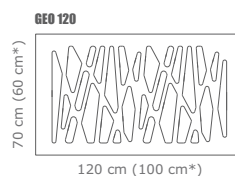

HG-9700

REKOMENDOWANY WYMIAR GRZEJNIKA:
RECOMMENDED RADIATOR SIZE:
EMPFOHLENE HEIZKÖRPERGRÖßE:

- **GALAXY 70**
  GRZEJNIK/RADIATOR/HEIZKÖRPER: **H60 W50**
- **GALAXY 80**
  GRZEJNIK/RADIATOR/HEIZKÖRPER: **H60 W60**
- **GALAXY 90**
  GRZEJNIK/RADIATOR/HEIZKÖRPER: **H60 W70**
- **GALAXY 100**
  GRZEJNIK/RADIATOR/HEIZKÖRPER: **H60 W80**
- **GALAXY 110**
  GRZEJNIK/RADIATOR/HEIZKÖRPER: **H60 W90**
- **GALAXY 120**
  GRZEJNIK/RADIATOR/HEIZKÖRPER: **H60 W100**
- **GALAXY 130**
  GRZEJNIK/RADIATOR/HEIZKÖRPER: **H60 W110**
- **GALAXY 140**
  GRZEJNIK/RADIATOR/HEIZKÖRPER: **H60 W120**
- **GALAXY 150**
  GRZEJNIK/RADIATOR/HEIZKÖRPER: **H60 W130**
- **GALAXY 160**
  GRZEJNIK/RADIATOR/HEIZKÖRPER: **H60 W140**
- **GALAXY 170**
  GRZEJNIK/RADIATOR/HEIZKÖRPER: **H60 W150**
- **GALAXY 180**
  GRZEJNIK/RADIATOR/HEIZKÖRPER: **H60 W160**

GEO 130
PDA 2
UN-5003