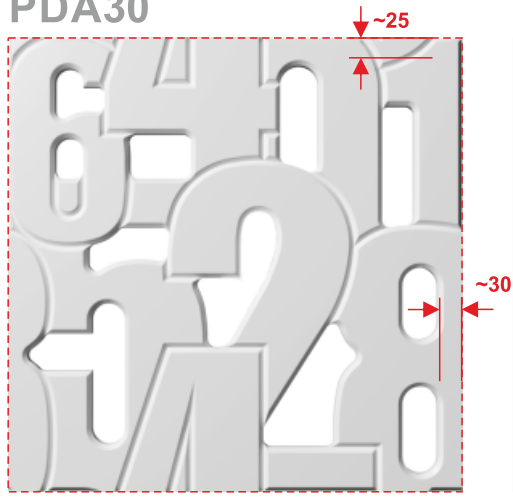

PDA30

600 / 600 mm

PDA30/L4