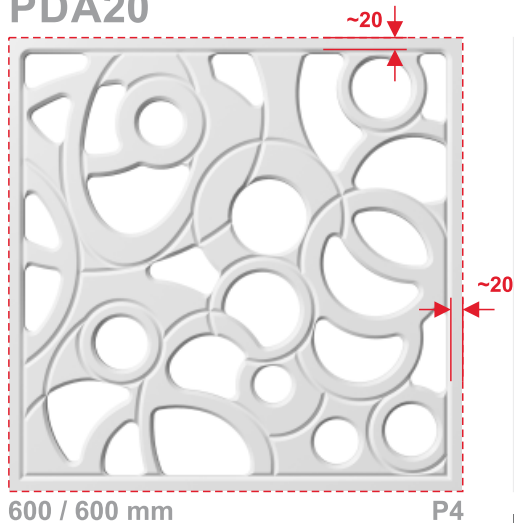

PDA20

PDA20/P2

PL
- ekran ażurowy
- grubość 12 mm
- szerokość 600 mm
- wysokość 2400 mm

EN
- openwork screen
- thickness: 12 mm
- width: 600 mm
- height: 2400 mm

DE
- Ajourschirm
- Stärke 12 mm
- Breite 600 mm
- Höhe 2400 mm