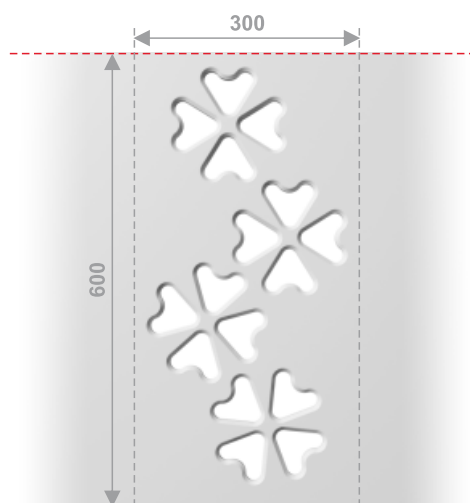

PDA19

600 / 600 mm

P4

PDA19/P1

PDA19/P2

PDA19/P3

- PL
- korpus boczny
 - grubość 24 mm
 - szerokość 600 mm
 - wysokość 2400 mm
 - wariant wykonania A+A"

- EN
- side panel
 - thickness: 24 mm
 - width: 600 mm
 - height: 2400 mm
 - two-sided option A+A"

- DE
- Seitengehäuse
 - Stärke 24 mm
 - Breite 600 mm
 - Höhe 2400 mm
 - zweiseitige Ausführungsvariante A+A"