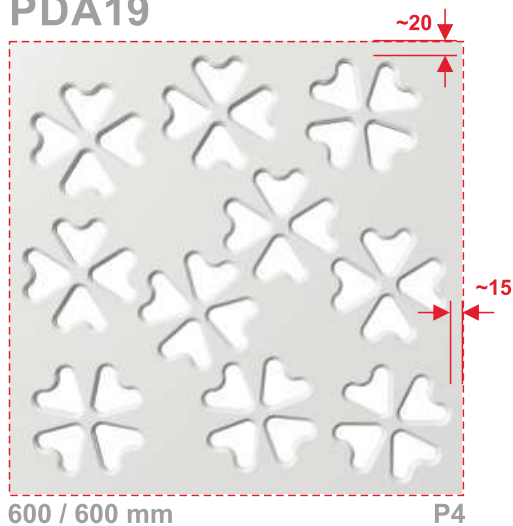

PDA19

600 / 600 mm

P4

PDA19/P1

PDA19/P2

PDA19/P3

- PL
- korpus boczny
 - grubość 24 mm
 - szerokość 600 mm
 - wysokość 2400 mm
 - wariant wykonania A+A"

- EN
- side panel
 - thickness: 24 mm
 - width: 600 mm
 - height: 2400 mm
 - two-sided option A+A"

- DE
- Seitengehäuse
 - Stärke 24 mm
 - Breite 600 mm
 - Höhe 2400 mm
 - zweiseitige Ausführungsvariante A+A"