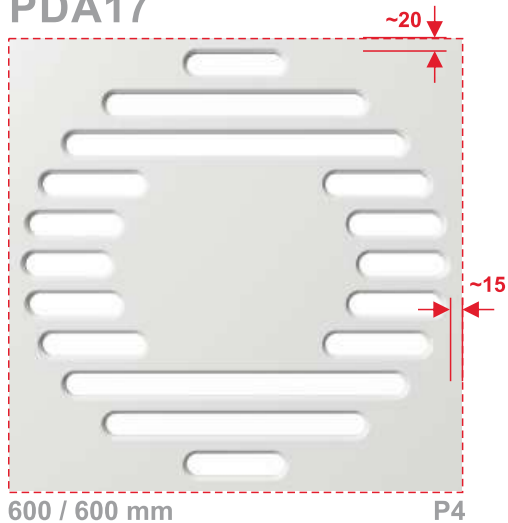

PDA17

600 / 600 mm

P4

PDA17/P2

PDA17/P3

- PL
- ekran maskujący
 - grubość 12 mm
 - szerokość 2400 mm
 - wysokość 600 mm
 - stelaż dystansowy
 - distanční trubky

- EN
- masking screen
 - thickness: 12 mm
 - width: 2400 mm
 - height: 600 mm
 - spacer frame

- DE
- Abdeckschirm
 - Stärke 12 mm
 - Breite 2400 mm
 - Höhe 600 mm
 - Distanzgestell