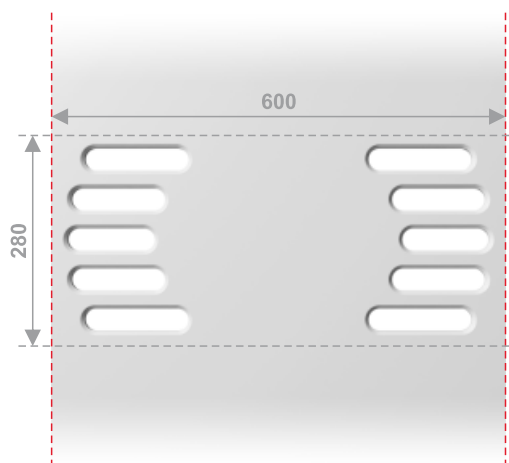

PDA17

600 / 600 mm

P4

PDA17/P2

PDA17/P3

- PL
- ekran maskujący
 - grubość 12 mm
 - szerokość 2400 mm
 - wysokość 600 mm
 - stelaż dystansowy
 - distanční trubky

- EN
- masking screen
 - thickness: 12 mm
 - width: 2400 mm
 - height: 600 mm
 - spacer frame

- DE
- Abdeckschirm
 - Stärke 12 mm
 - Breite 2400 mm
 - Höhe 600 mm
 - Distanzgestell