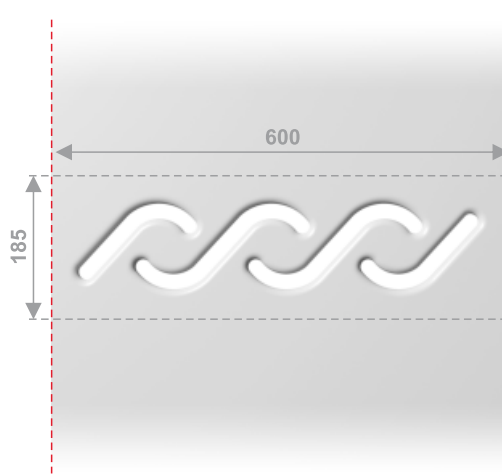

PDA15

600 / 600 mm

P4

PDA15/P2/1

PDA15/P2/2

PDA15/P3

- PL**
- ekran okienny przesuwany
 - grubość 12 mm
 - szerokość 600 mm
 - wysokość 1800 mm

- EN**
- window sliding screen
 - thickness: 12 mm
 - width: 600 mm
 - height: 1800 mm

- DE**
- verschiebbarer Fensterschirm
 - Stärke 12 mm
 - Breite 600 mm
 - Höhe 1800 mm