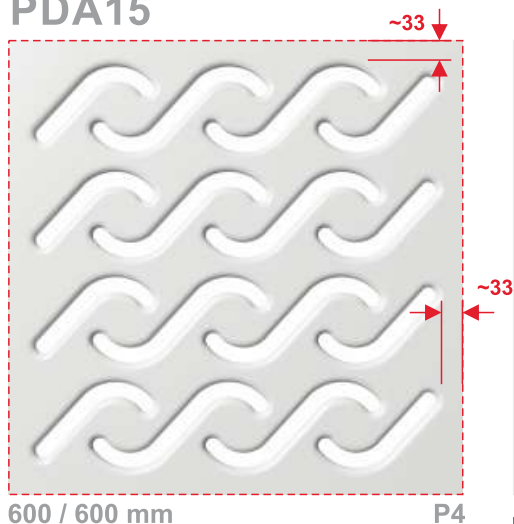

PDA15

600 / 600 mm

P4

PDA15/P2/1

PDA15/P2/2

PDA15/P3

- PL**
- ekran okienny przesuwany
 - grubość 12 mm
 - szerokość 600 mm
 - wysokość 1800 mm

- EN**
- window sliding screen
 - thickness: 12 mm
 - width: 600 mm
 - height: 1800 mm

- DE**
- verschiebbarer Fensterschirm
 - Stärke 12 mm
 - Breite 600 mm
 - Höhe 1800 mm