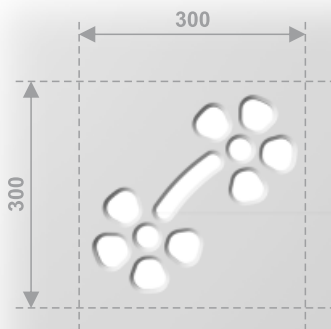

# PDA14

600 / 600 mm

P4

## PDA14/P2

- PL
- paraian ażurowy wolnostojący
  - grubość 24 mm
  - szerokość skrzydła 600 mm
  - wysokość skrzydła 1800 mm
  - zawieszony na bocznej krawędzi
  - orientacja wykonania dwustronna A+A"

- EN
- freestanding openwork screen
  - thickness: 24 mm
  - leaf width: 600 mm
  - leaf height: 1800 mm
  - hinge on the side edge
  - two-sided option A+A"

- DE
- freistehende Ajour-Trennwand
  - Stärke 24 mm
  - Flügelbreite 600 mm
  - Flügelhöhe 1800 mm
  - Scharnier in Seitenkante
  - Ausführungsvariante A+A"