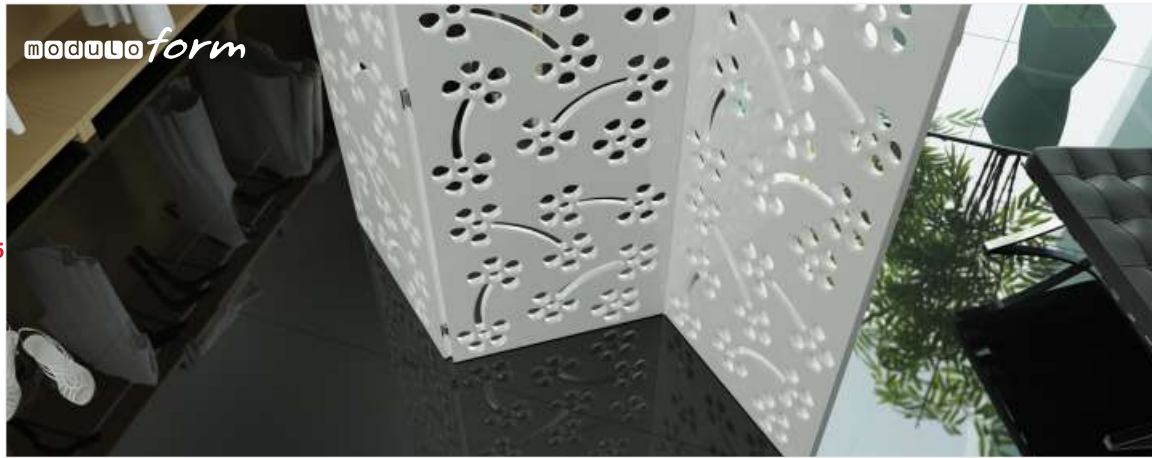

# PDA14

600 / 600 mm

P4

## PDA14/P2

- PL
- paraian ażurowy wolnostojący
  - grubość 24 mm
  - szerokość skrzydła 600 mm
  - wysokość skrzydła 1800 mm
  - zawieszony na bocznej krawędzi
  - orientacja wykonania dwustronna A+A"

- EN
- freestanding openwork screen
  - thickness: 24 mm
  - leaf width: 600 mm
  - leaf height: 1800 mm
  - hinge on the side edge
  - two-sided option A+A"

- DE
- freistehende Ajour-Trennwand
  - Stärke 24 mm
  - Flügelbreite 600 mm
  - Flügelhöhe 1800 mm
  - Scharnier in Seitenkante
  - Ausführungsvariante A+A"