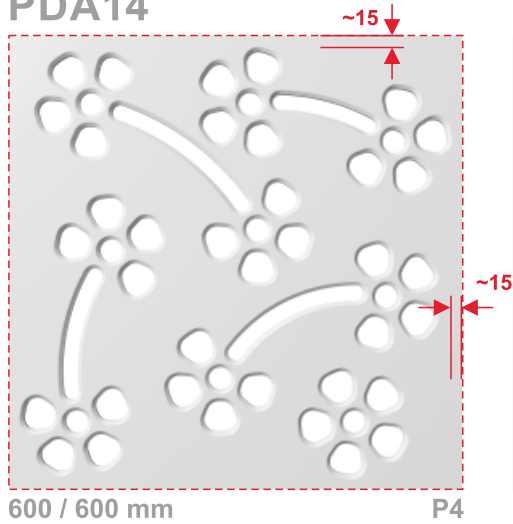

# PDA14

600 / 600 mm

P4

## PDA14/P2

- PL
- paraian ażurowy wolnostojący
  - grubość 24 mm
  - szerokość skrzydła 600 mm
  - wysokość skrzydła 1800 mm
  - zawieszony na bocznej krawędzi
  - orientacja wykonania dwustronna A+A"

- EN
- freestanding openwork screen
  - thickness: 24 mm
  - leaf width: 600 mm
  - leaf height: 1800 mm
  - hinge on the side edge
  - two-sided option A+A"

- DE
- freistehende Ajour-Trennwand
  - Stärke 24 mm
  - Flügelbreite 600 mm
  - Flügelhöhe 1800 mm
  - Scharnier in Seitenkante
  - Ausführungsvariante A+A"