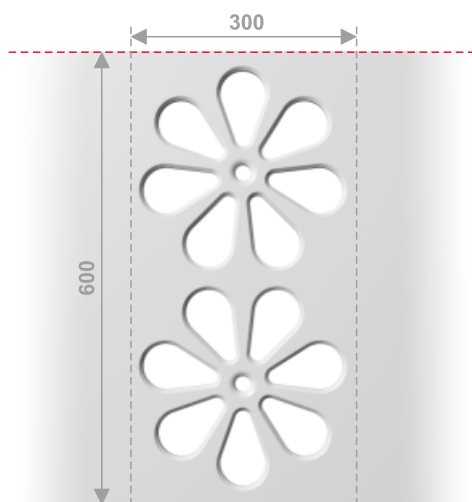

PDA13

600 / 600 mm

P4

PDA13/P2

PDA13/P3

- PL
- drzwi garderoby
 - grubość 10 mm
 - szerokość 400 mm
 - wysokość 2000 mm

- EN
- wardrobe door
 - thickness: 10 mm
 - width: 400 mm
 - height: 2000 mm

- DE
- Garderobentür
 - Stärke 10 mm
 - Breite 400 mm
 - Höhe 2000 mm