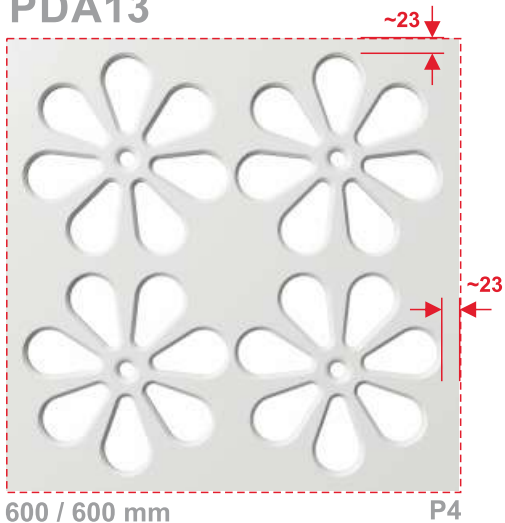

PDA13

600 / 600 mm

P4

PDA13/P2

PDA13/P3

- PL
- drzwi garderoby
 - grubość 10 mm
 - szerokość 400 mm
 - wysokość 2000 mm

- EN
- wardrobe door
 - thickness: 10 mm
 - width: 400 mm
 - height: 2000 mm

- DE
- Garderobentür
 - Stärke 10 mm
 - Breite 400 mm
 - Höhe 2000 mm