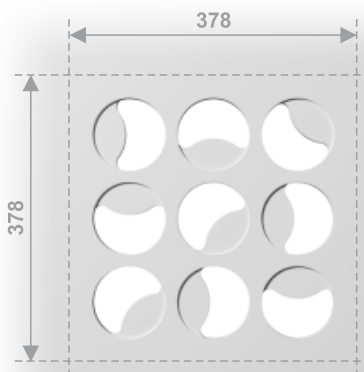

PDA12

PDA12/P2/1

PDA12/P3/1

- dělicí příčka
- síla 10 mm
- šířka 1200 mm
- výška 2400 mm
- bezpečnostní sklo mezi dvěma panely