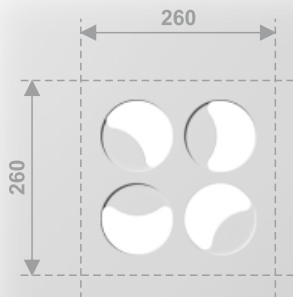

PDA12

PDA12/P2/1

PDA12/P3/1

- dělicí příčka
- síla 10 mm
- šířka 1200 mm
- výška 2400 mm
- bezpečnostní sklo mezi dvěma panely