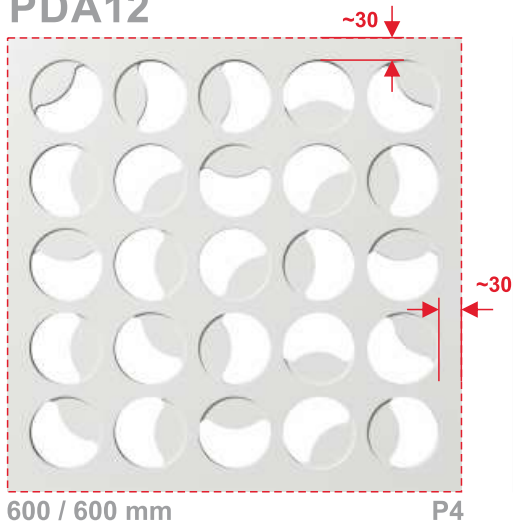

PDA12

PDA12/P2/1

PDA12/P3/1

- dělicí příčka
- síla 10 mm
- šířka 1200 mm
- výška 2400 mm
- bezpečnostní sklo mezi dvěma panely