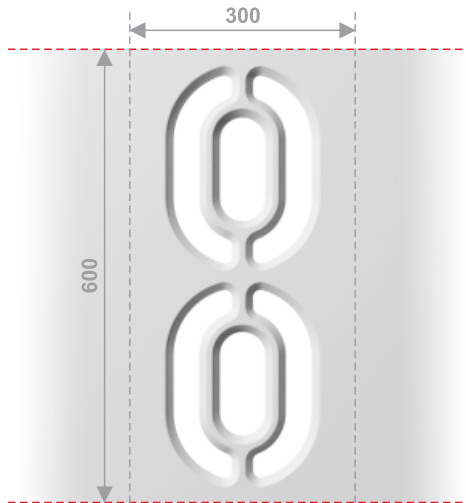

PDA11

600 / 600 mm

P4

PDA11/P2

PDA11/P3

- PL - dělicí příčka
- ekran dzianowy 12 mm
- šířka 600 mm
- EN - výška 2400 mm
- division screen horní a spodní okraj 600 mm
- DE - Trennschirm