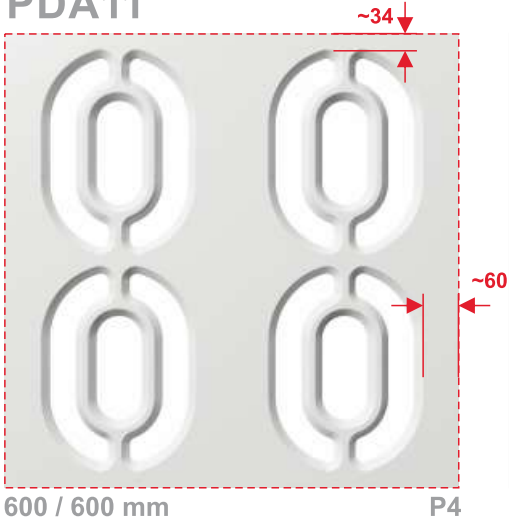

PDA11

600 / 600 mm

P4

PDA11/P2

PDA11/P3

- PL - dělicí příčka
- ekran dzianowy 12 mm
- šířka 600 mm
- EN - výška 2400 mm
- division screen horní a spodní okraj 600 mm
- DE - Trennschirm