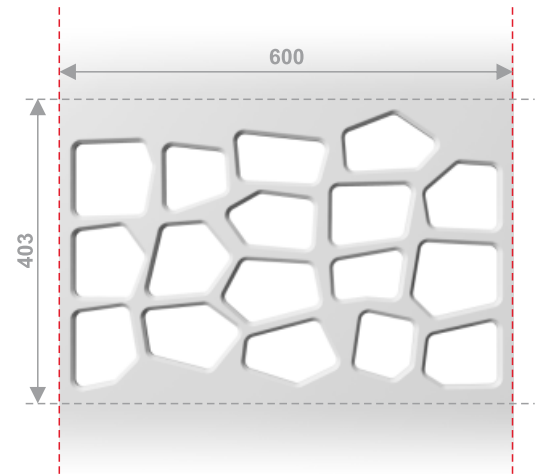

# PDA9

PDA9/P2

PDA9/P3/1

PDA9/P3/2

- PL**
- front meblowy
  - grubość 22 mm
  - szerokość 600 mm
  - wysokość 600 mm
  - zawias boczny

- EN**
- furniture front
  - thickness: 22 mm
  - width: 600 mm
  - height: 600 mm
  - side hinge

- DE**
- Möbelfront
  - Stärke 22 mm
  - Breite 600 mm
  - Höhe 600 mm
  - Seitenscharnier

PDA9/P3/3