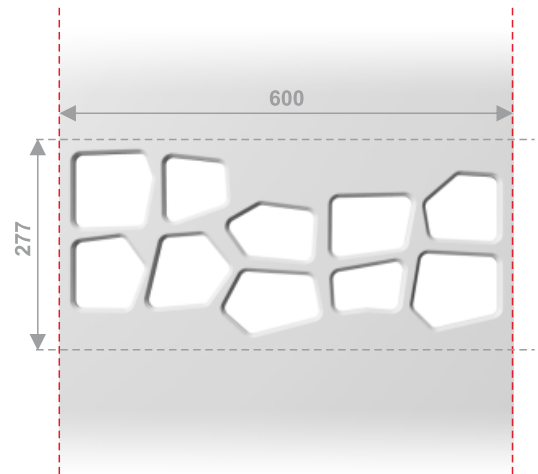

# PDA9

PDA9/P2

PDA9/P3/1

PDA9/P3/2

- PL**
- front meblowy
  - grubość 22 mm
  - szerokość 600 mm
  - wysokość 600 mm
  - zawias boczny

- EN**
- furniture front
  - thickness: 22 mm
  - width: 600 mm
  - height: 600 mm
  - side hinge

- DE**
- Möbelfront
  - Stärke 22 mm
  - Breite 600 mm
  - Höhe 600 mm
  - Seitenscharnier

PDA9/P3/3