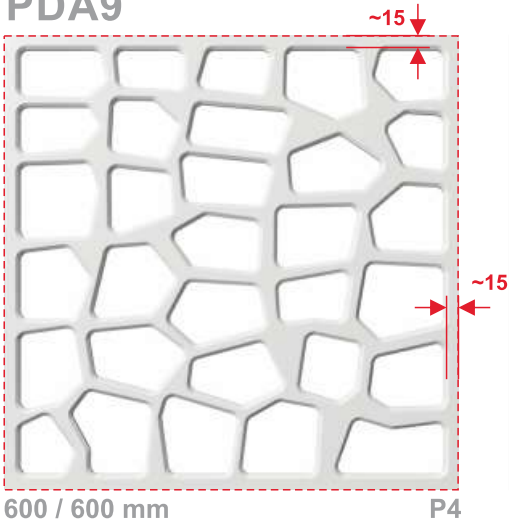

# PDA9

PDA9/P2

PDA9/P3/1

PDA9/P3/2

- PL**
- front meblowy
  - grubość 22 mm
  - szerokość 600 mm
  - wysokość 600 mm
  - zawias boczny

- EN**
- furniture front
  - thickness: 22 mm
  - width: 600 mm
  - height: 600 mm
  - side hinge

- DE**
- Möbelfront
  - Stärke 22 mm
  - Breite 600 mm
  - Höhe 600 mm
  - Seitenscharnier

PDA9/P3/3