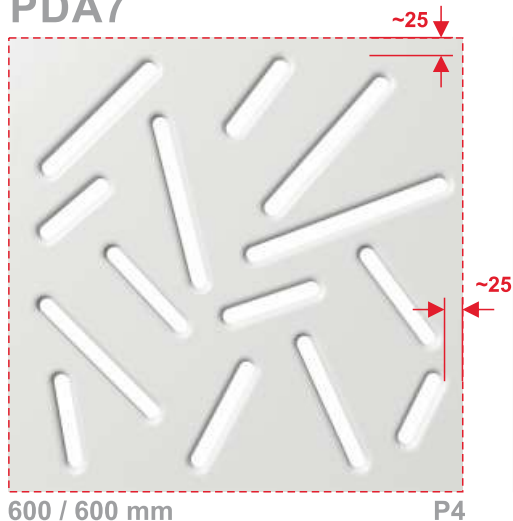

PDA7

600 / 600 mm

P4

PDA7/P2

PL

- maskownica grzejnika
- grubość 12 mm
- szerokość 1200 mm
- wysokość 600 mm
- montaż na zawieszkach tylnych
- dostępne standardowe grubości elem. ażurowych to 10 lub 12 mm (ewentualnie 3 mm bez frezu profilowego)

EN

- radiator cover
- thickness: 12 mm
- width: 1200 mm
- height: 600 mm
- fixed on rear hangers
- thickness of the available standard openwork elements is 10 or 12 mm (possibly 3 mm without the profile cut)

DE

- Abdeckrahmen des Heizkörpers
- Stärke 12 mm
- Breite 1200 mm
- Höhe 600 mm
- Montage auf hinteren Aufhängungen
- erhältlich Standardstärken der Ajourelemente 10 oder 12 mm (eventuell 3 mm ohne Profilfräse)