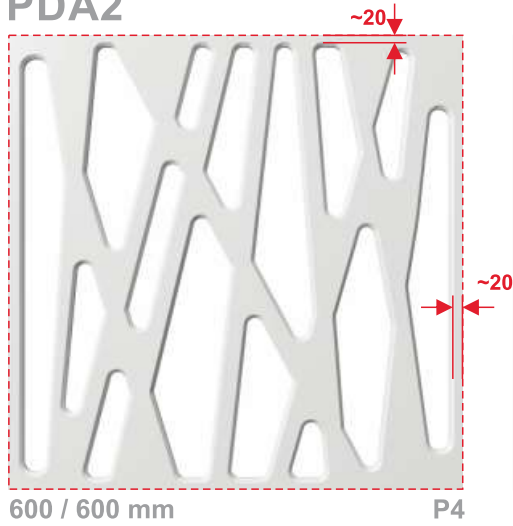

PDA2

600 / 600 mm

P4

PDA2/P2

- PL**
- ekran okienny
 - grubość 12 mm
 - szerokość 600 mm
 - wysokość 1800 mm
 - marg. górny 600 mm
 - obrót o 90°

- EN**
- window screen
 - thickness: 12 mm
 - width: 600 mm
 - height: 1800 mm
 - upper margin: 600 mm
 - rotation of 90°

- DE**
- Fensterschirm
 - Stärke 12 mm
 - Breite 600 mm
 - Höhe 1800 mm
 - Oberrand 600 mm
 - Drehung um 90°

PDA2/P3

- PL**
- maskownica grzejnika
 - grubość 10 mm
 - szerokość 600 mm
 - wysokość 1200 mm
 - zawieszki tylne
 - obrót o 90°

- EN**
- radiator cover
 - thickness: 10 mm
 - width: 600 mm
 - height: 1200 mm
 - rear hangers
 - rotation of 90°

- DE**
- Abdeckrahmen
 - des Heizkörpers
 - Stärke 10 mm
 - Breite 600 mm
 - Höhe 1200 mm
 - hintere Aufhängungen
 - Drehung um 90°