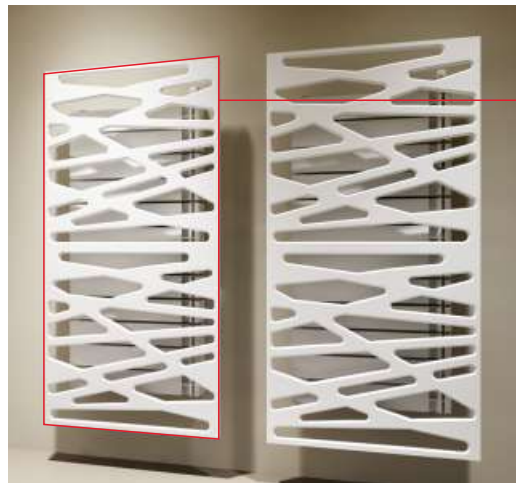

PDA2

600 / 600 mm

P4

PDA2/P2

- PL**
- ekran okienny
 - grubość 12 mm
 - szerokość 600 mm
 - wysokość 1800 mm
 - marg. górny 600 mm
 - obrót o 90°

- EN**
- window screen
 - thickness: 12 mm
 - width: 600 mm
 - height: 1800 mm
 - upper margin: 600 mm
 - rotation of 90°

- DE**
- Fensterschirm
 - Stärke 12 mm
 - Breite 600 mm
 - Höhe 1800 mm
 - Oberrand 600 mm
 - Drehung um 90°

PDA2/P3

- PL**
- maskownica grzejnika
 - grubość 10 mm
 - szerokość 600 mm
 - wysokość 1200 mm
 - zawieszki tylne
 - obrót o 90°

- EN**
- radiator cover
 - thickness: 10 mm
 - width: 600 mm
 - height: 1200 mm
 - rear hangers
 - rotation of 90°

- DE**
- Abdeckrahmen
 - des Heizkörpers
 - Stärke 10 mm
 - Breite 600 mm
 - Höhe 1200 mm
 - hintere Aufhängungen
 - Drehung um 90°