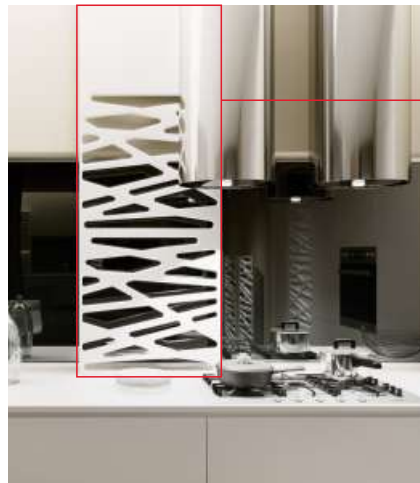

PDA2/P2

1. **PL**
2. ekran okienny
   - grubość 12 mm
   - szerokość 600 mm
   - wysokość 1800 mm
   - marg. górny 600 mm
   - obrót o 90°

1. **EN**
2. window screen
   - thickness: 12 mm
   - width: 600 mm
   - height: 1800 mm
   - upper margin: 600 mm
   - rotation of 90°

1. **DE**
2. Fensterschirm
   - Stärke 12 mm
   - Breite 600 mm
   - Höhe 1800 mm
   - Oberrand 600 mm
   - Drehung um 90°