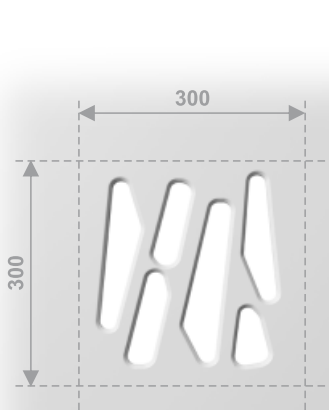

PDA2

600 / 600 mm

P4

PDA2/P2

- PL**
- ekran okienny
 - grubość 12 mm
 - szerokość 600 mm
 - wysokość 1800 mm
 - marg. górny 600 mm
 - obrót o 90°

- EN**
- window screen
 - thickness: 12 mm
 - width: 600 mm
 - height: 1800 mm
 - upper margin: 600 mm
 - rotation of 90°

- DE**
- Fensterschirm
 - Stärke 12 mm
 - Breite 600 mm
 - Höhe 1800 mm
 - Oberrand 600 mm
 - Drehung um 90°

PDA2/P3

- PL**
- maskownica grzejnika
 - grubość 10 mm
 - szerokość 600 mm
 - wysokość 1200 mm
 - zawieszki tylne
 - obrót o 90°

- EN**
- radiator cover
 - thickness: 10 mm
 - width: 600 mm
 - height: 1200 mm
 - rear hangers
 - rotation of 90°

- DE**
- Abdeckrahmen
 - des Heizkörpers
 - Stärke 10 mm
 - Breite 600 mm
 - Höhe 1200 mm
 - hintere Aufhängungen
 - Drehung um 90°