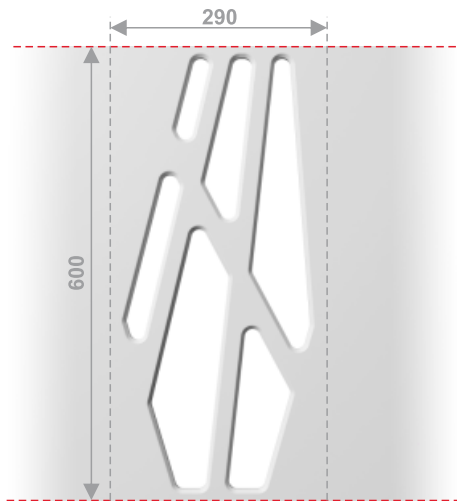

PDA2

600 / 600 mm

P4

PDA2/P2

- PL**
- ekran okienny
 - grubość 12 mm
 - szerokość 600 mm
 - wysokość 1800 mm
 - marg. górny 600 mm
 - obrót o 90°

- EN**
- window screen
 - thickness: 12 mm
 - width: 600 mm
 - height: 1800 mm
 - upper margin: 600 mm
 - rotation of 90°

- DE**
- Fensterschirm
 - Stärke 12 mm
 - Breite 600 mm
 - Höhe 1800 mm
 - Oberrand 600 mm
 - Drehung um 90°

PDA2/P3

- PL**
- maskownica grzejnika
 - grubość 10 mm
 - szerokość 600 mm
 - wysokość 1200 mm
 - zawieszki tylne
 - obrót o 90°

- EN**
- radiator cover
 - thickness: 10 mm
 - width: 600 mm
 - height: 1200 mm
 - rear hangers
 - rotation of 90°

- DE**
- Abdeckrahmen
 - des Heizkörpers
 - Stärke 10 mm
 - Breite 600 mm
 - Höhe 1200 mm
 - hintere Aufhängungen
 - Drehung um 90°