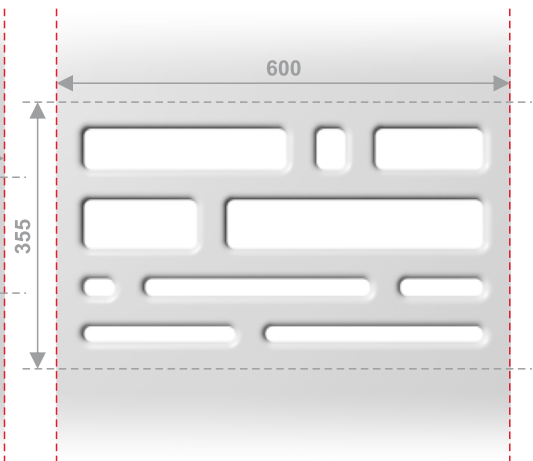

PDA1

600 / 600 mm

P4

PDA1/P2/1

PDA1/P2/2

PDA1/P3

PL

- parawan ażurowy wolnostojący
- grubość 24 mm
- szerokość skrzydła 600 mm
- wysokość skrzydła 1800 mm
- zawias w krawędzi bocznej
- wariant wykonania dwustronny A+A''

EN

- freestanding openwork screen
- thickness: 24 mm
- leaf width: 600 mm
- leaf height: 1800 mm
- hinge on the side edge
- two-sided option A+A''

DE

- freistehende Ajour-Trennwand
- Stärke 24 mm
- Flügelbreite 600 mm
- Flügelhöhe 180 mm
- Scharnier in Seitenkante
- Zweiseitige Ausführungsvariante A+A''