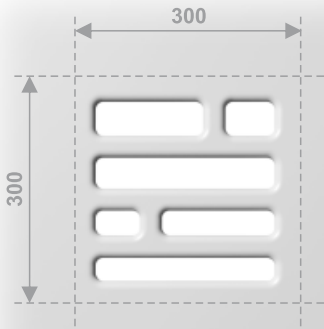

PDA1

600 / 600 mm

P4

PDA1/P2/1

PDA1/P2/2

PDA1/P3

PL

- parawan ażurowy wolnostojący
- grubość 24 mm
- szerokość skrzydła 600 mm
- wysokość skrzydła 1800 mm
- zawias w krawędzi bocznej
- wariant wykonania dwustronny A+A''

EN

- freestanding openwork screen
- thickness: 24 mm
- leaf width: 600 mm
- leaf height: 1800 mm
- hinge on the side edge
- two-sided option A+A''

DE

- freistehende Ajour-Trennwand
- Stärke 24 mm
- Flügelbreite 600 mm
- Flügelhöhe 180 mm
- Scharnier in Seitenkante
- Zweiseitige Ausführungsvariante A+A''