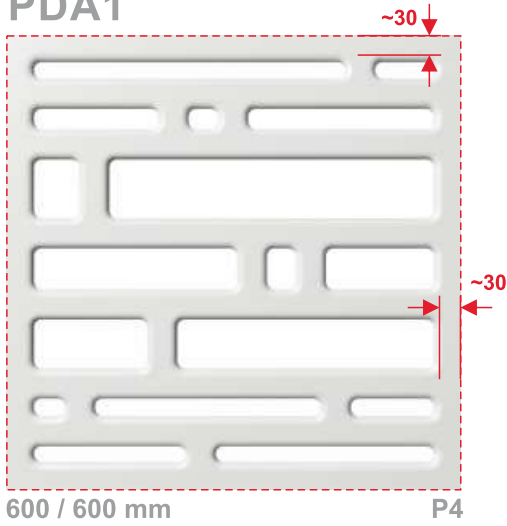

PDA1

600 / 600 mm

P4

PDA1/P2/1

PDA1/P2/2

PDA1/P3

PL

- parawan ażurowy wolnostojący
- grubość 24 mm
- szerokość skrzydła 600 mm
- wysokość skrzydła 1800 mm
- zawias w krawędzi bocznej
- wariant wykonania dwustronny A+A''

EN

- freestanding openwork screen
- thickness: 24 mm
- leaf width: 600 mm
- leaf height: 1800 mm
- hinge on the side edge
- two-sided option A+A''

DE

- freistehende Ajour-Trennwand
- Stärke 24 mm
- Flügelbreite 600 mm
- Flügelhöhe 180 mm
- Scharnier in Seitenkante
- Zweiseitige Ausführungsvariante A+A''