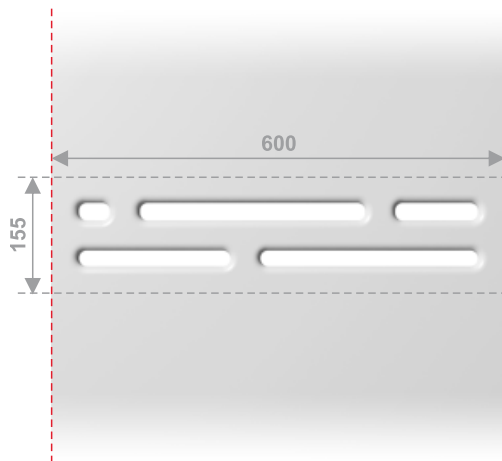

PDA1

600 / 600 mm

P4

PDA1/P2/1

PDA1/P2/2

PDA1/P3

PL

- parawan ażurowy wolnostojący
- grubość 24 mm
- szerokość skrzydła 600 mm
- wysokość skrzydła 1800 mm
- zawias w krawędzi bocznej
- wariant wykonania dwustronny A+A''

EN

- freestanding openwork screen
- thickness: 24 mm
- leaf width: 600 mm
- leaf height: 1800 mm
- hinge on the side edge
- two-sided option A+A''

DE

- freistehende Ajour-Trennwand
- Stärke 24 mm
- Flügelbreite 600 mm
- Flügelhöhe 180 mm
- Scharnier in Seitenkante
- Zweiseitige Ausführungsvariante A+A''