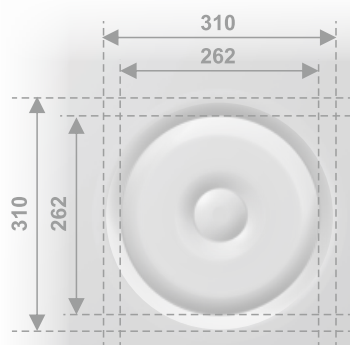

PD29

600 / 600 mm

PD29/P1

PD29/P2

PL  
- drzwi garderoby

EN  
- wardrobe door

DE  
- Garderobentür