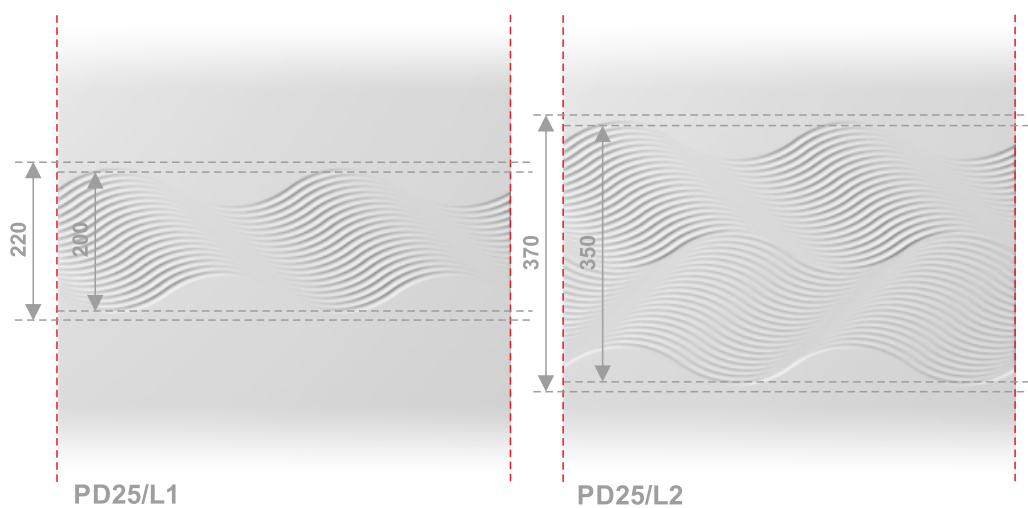

PD25

600 / 600 mm

L4

PD25/L1

PD25/L2

PL
- ekran ścienny

EN
- wall screen

DE
- Wandschirm