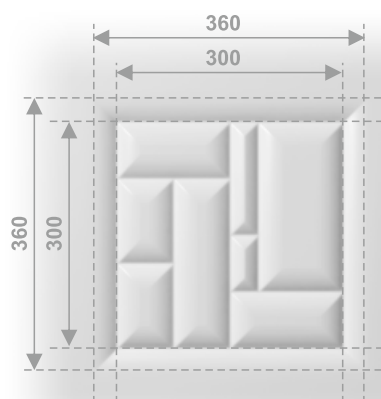

PD21

600 / 600 mm

L4, P4

PD21/L2

PD21/P2

PL
- drzwi garderoby

EN
- wardrobe door

DE
- Garderobentür