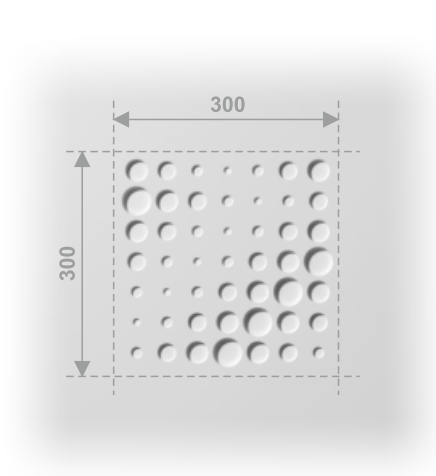

# PD20

L4, P4

600 / 600 mm

PD20/L1

PD20/L2

PD20/P2

PL  
- panel ścienny

EN  
- wall panel