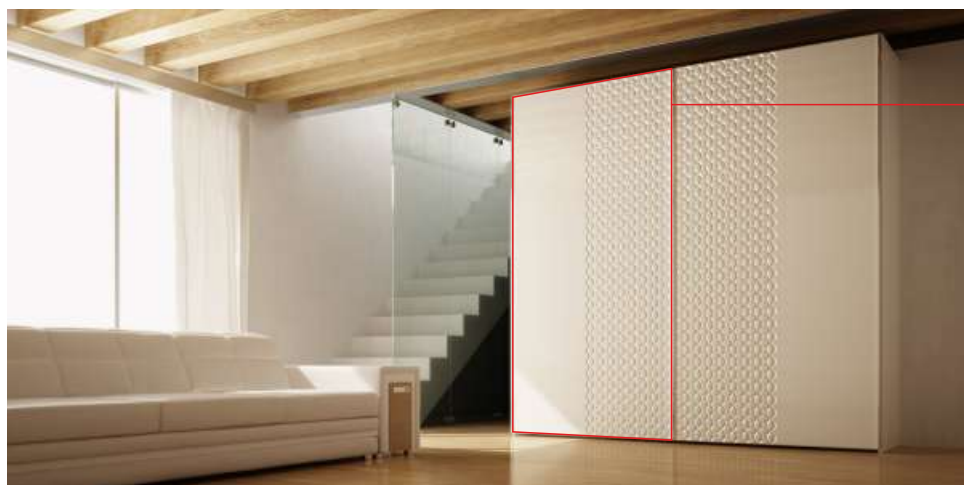

# PD16

L4, P4

600 / 600 mm

PD16/L1

PD16/L2

PD16/P2

Material / Material / Material : MDF / PCV  
 Grubość / Thickness / Stärke : 10,12,18, 22 mm

PL  
 - drzwi garderoby