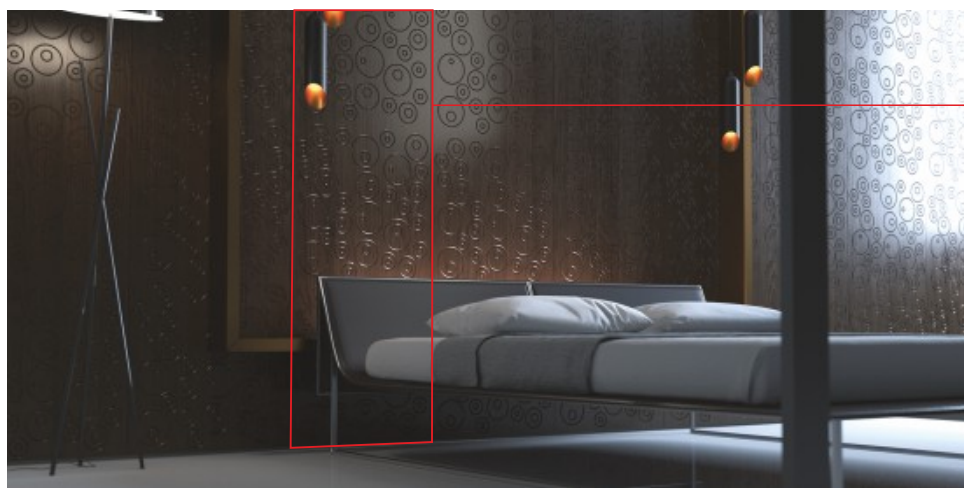

PD12/1

L4, P4

600 / 600 mm

350

PD12/1/L2

PL
- panel ścienny

EN
- wall panel

DE
- Wandpaneel