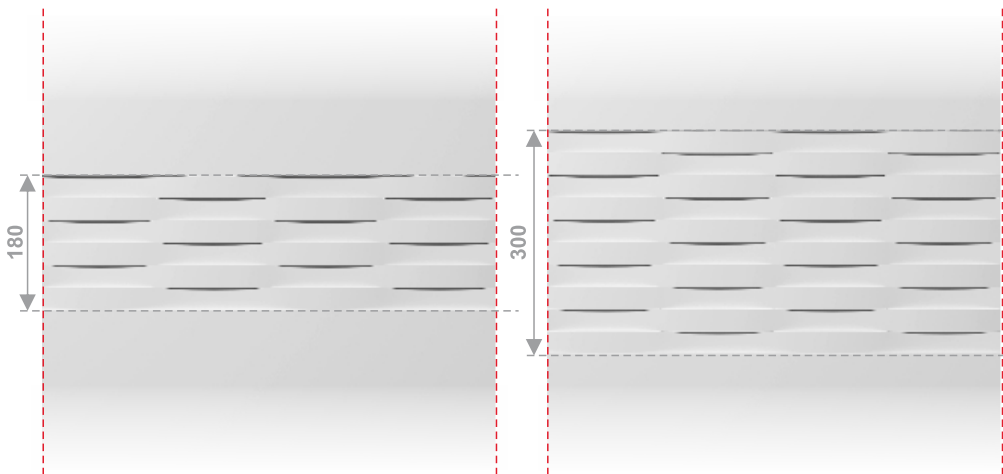

PD1

600 / 600 mm

L4

PD1/L1

PD1/L2

PD1/1

PL
- front meblowy

EN
- furniture front

DE
- Möbelfront

PD1/1 - L1 - 160
PD1/1 - L2 - 320
PD1/1 - L4 - 600