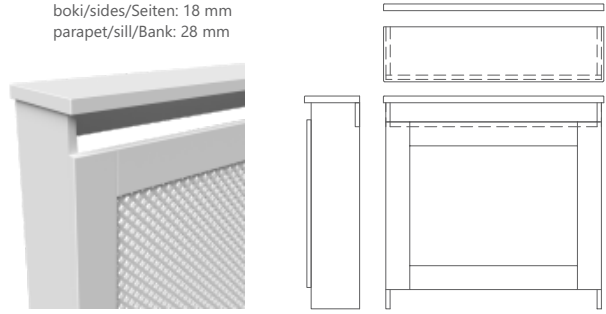

boki/sides/Seiten: 18 mm
parapet/sill/Bank: 28 mm

WYMIARY MASKOWNIC I OBUDÓW / DIMENSIONS OF RADIATOR COVERINGS AND CABINETS

TYP / TYPE:	700	800	900	1000	1100	1200	1300	1400	1500	1600	1700	1800
szer. / width / Breite:	700	800	900	1000	1100	1200	1300	1400	1500	1600	1700	1800
wys. / height / Höhe:	888	888	888	888	888	888	888	888	888	888	888	888
gl. / depth / Tiefe:	230	230	230	230	230	230	230	230	230	230	230	230