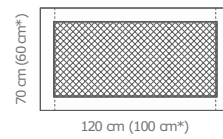

CL 05

CL 06 (Modern Line)

CL 02

CL 05

CL 06
(Modern Line)

obudowa 5 / housing 5 / Gehäuse 5

boki/sides/Seiten: 18 mm
parapet/sill/Bank: 28 mm

obudowa 6 / housing 6 / Gehäuse 6 NEW!

boki/sides/Seiten: 18 mm
parapet/sill/Bank: 28 mm

WYMIARY MASKOWNIC I OBUDÓW / DIMENSIONS OF RADIATOR COVERINGS AND CABINETS

TYP / TYPE:	700	800	900	1000	1100	1200	1300	1400	1500	1600	1700	1800
szer. / width / Breite:	700	800	900	1000	1100	1200	1300	1400	1500	1600	1700	1800
wys. / height / Höhe:	888	888	888	888	888	888	888	888	888	888	888	888
gl. / depth / Tiefe:	230	230	230	230	230	230	230	230	230	230	230	230