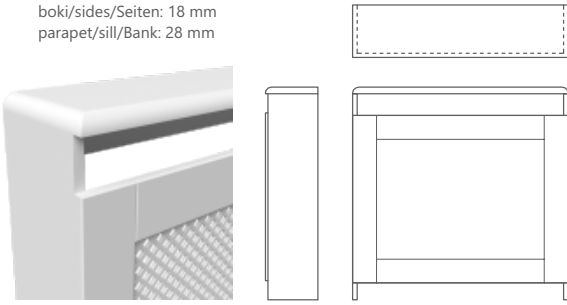

CL 05

CL 06 (Modern Line)

CL 02

CL 05

CL 06
(Modern Line)

obudowa 5 / housing 5 / Gehäuse 5

boki/sides/Seiten: 18 mm
parapet/sill/Bank: 28 mm

obudowa 6 / housing 6 / Gehäuse 6 NEW!

boki/sides/Seiten: 18 mm
parapet/sill/Bank: 28 mm

WYMIARY MASKOWNIC I OBUDÓW / DIMENSIONS OF RADIATOR COVERINGS AND CABINETS

TYP / TYPE:	700	800	900	1000	1100	1200	1300	1400	1500	1600	1700	1800
szer. / width / Breite:	700	800	900	1000	1100	1200	1300	1400	1500	1600	1700	1800
wys. / height / Höhe:	888	888	888	888	888	888	888	888	888	888	888	888
gl. / depth / Tiefe:	230	230	230	230	230	230	230	230	230	230	230	230