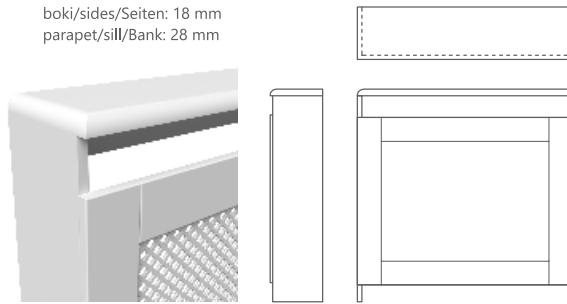

CL 05

CL 02

CL 05

CL 06
(Modern Line)

obudowa 5 / housing 5 / Gehäuse 5

boki/sides/Seiten: 18 mm
parapet/sill/Bank: 28 mm

WYMIARY MASKOWNIC I OBUDÓW / DIMENSIONS OF RADIATOR COVERINGS AND CABINETS

TYP / TYPE:	700	800	900	1000	1100	1200	1300	1400	1500	1600	1700	1800
szer. / width / Breite:	700	800	900	1000	1100	1200	1300	1400	1500	1600	1700	1800
wys. / height / Höhe:	888	888	888	888	888	888	888	888	888	888	888	888
gl. / depth / Tiefe:	220	220	220	220	220	220	220	220	220	220	220	220