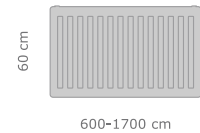

CL 05

CL 02

CL 05

CL 06
(Modern Line)

obudowa 5 / housing 5 / Gehäuse 5

boki/sides/Seiten: 18 mm
parapet/sill/Bank: 28 mm

WYMIARY MASKOWNIC I OBUDÓW / DIMENSIONS OF RADIATOR COVERINGS AND CABINETS

TYP / TYPE:	700	800	900	1000	1100	1200	1300	1400	1500	1600	1700	1800
szer. / width / Breite:	700	800	900	1000	1100	1200	1300	1400	1500	1600	1700	1800
wys. / height / Höhe:	888	888	888	888	888	888	888	888	888	888	888	888
gl. / depth / Tiefe:	220	220	220	220	220	220	220	220	220	220	220	220